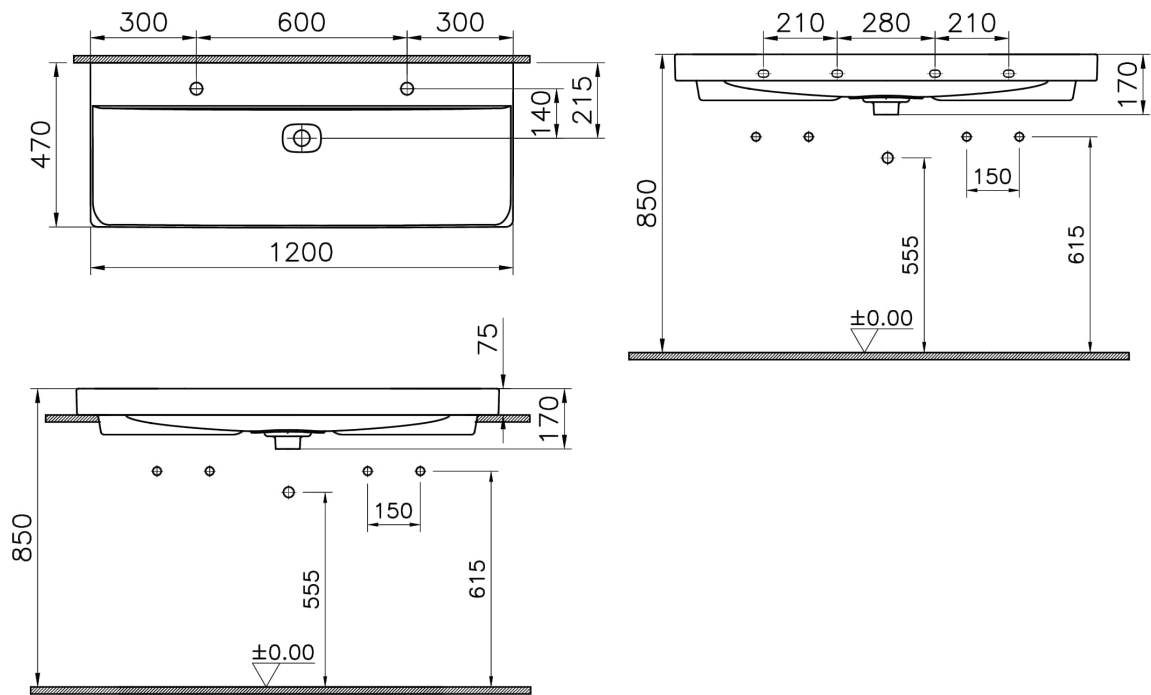

Collection:

Caractéristiques techniques

Couleur	Beige sable matt
Dimensions emballage	1215 x 205 x 510
Détail trop-plein	Sans trop-plein
Détail trou robinet	1 trou de robinet
Garantie (ans)	10
Matériau	VALUE: Hygiene
Série locale	Metropole

Dessin technique 2A

Countertop use
Tezgahüstü kullanim
Aufsatzwaschtisch