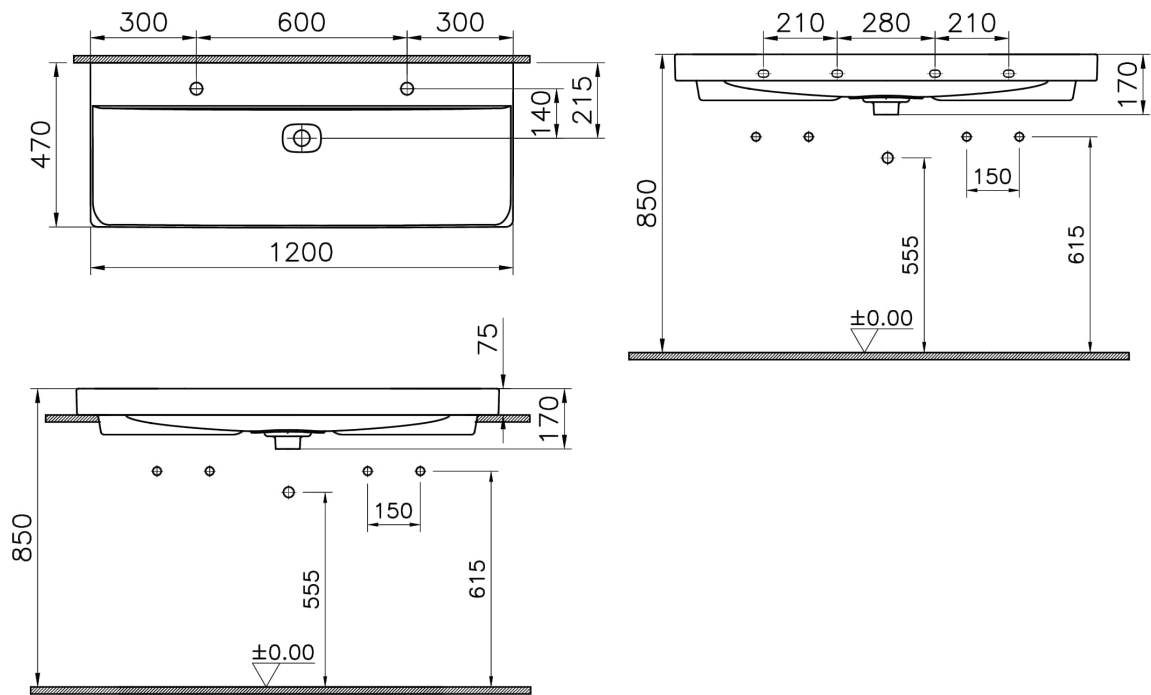

Caractéristiques techniques

Couleur	Beige sable matt
Dimensions emballage	1215 x 205 x 510
Détail trop-plein	Sans trop-plein
Détail trou robinet	1 trou de robinet
Garantie (ans)	10
Matériau	VALUE: Hygiene
Série locale	Metropole

Dessin technique 2A

Countertop use
Tezgahüstü kullanim
Aufsatzwaschtisch