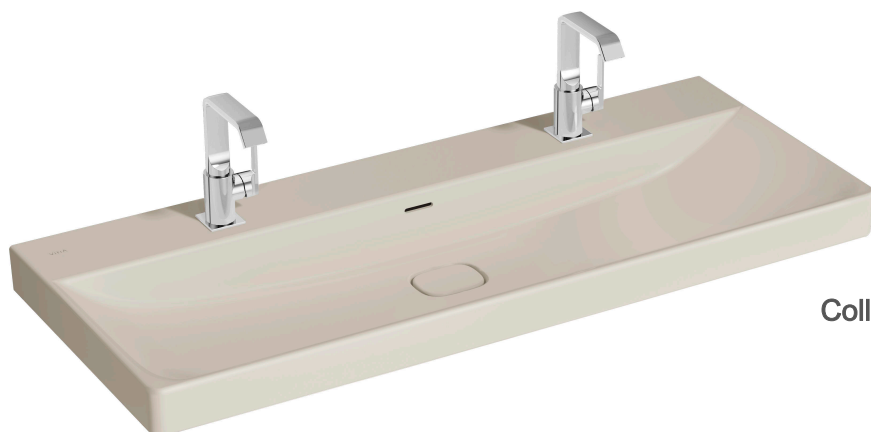

VitrA

Metropole Lavabo rectangulaire 120 cm

Code produit: 7530B022-7200

Collection:

Caractéristiques techniques

Couleur

Beige sable matt

Dessin technique 2A