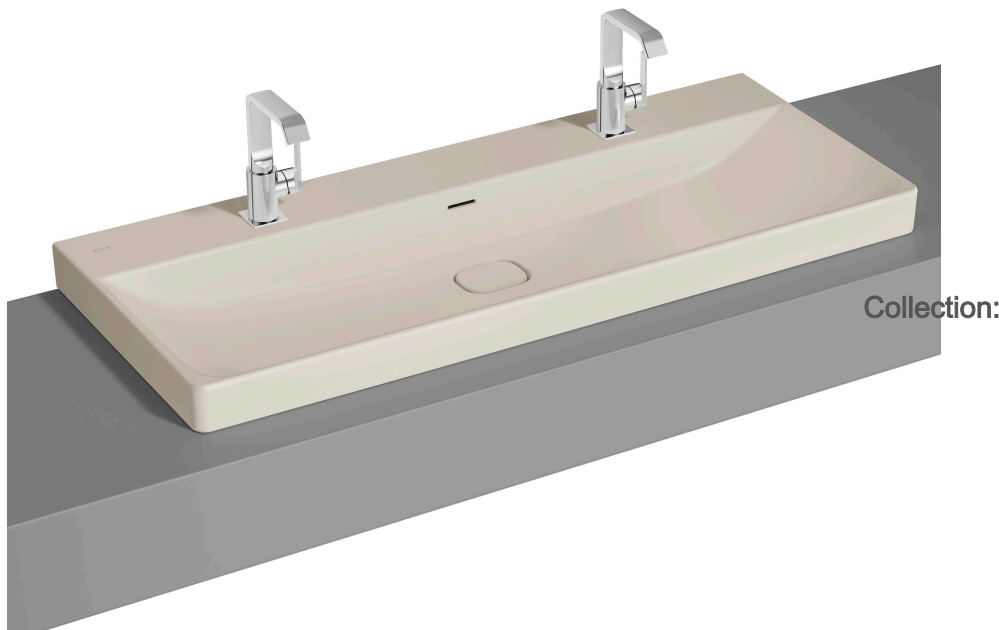

VitrA

Metropole Lavabo rectangulaire 120 cm

Code produit: 7530B022-7201

Caractéristiques techniques

Couleur

Beige sable matt

Dessin technique 2A