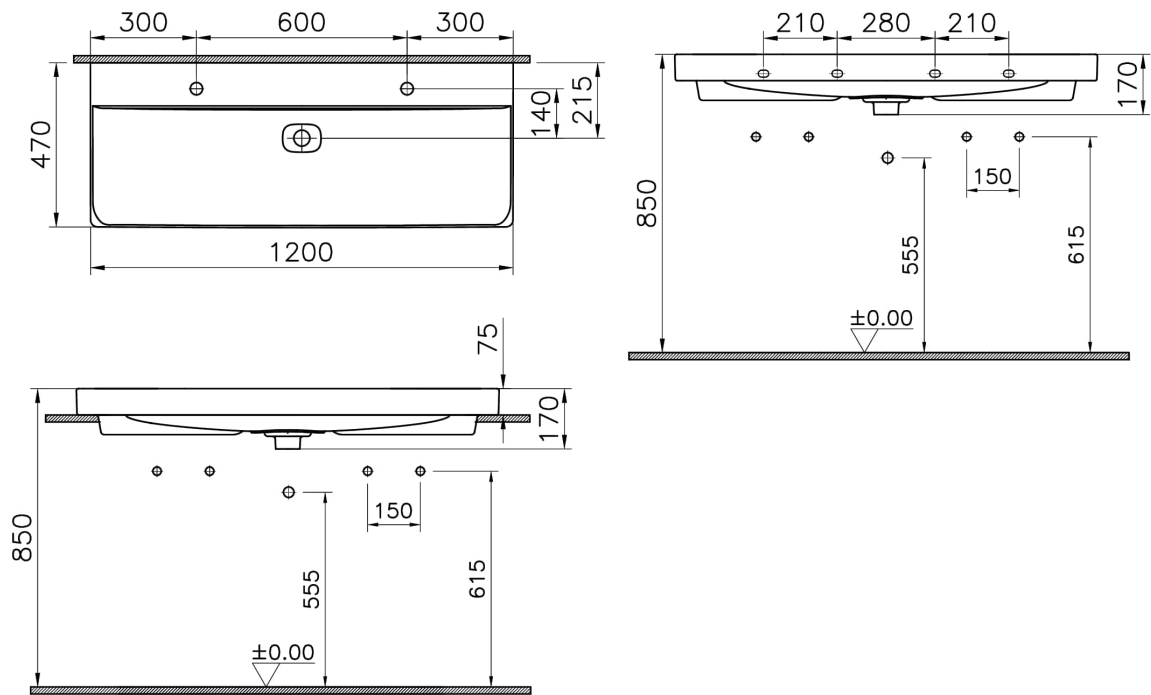

Collection: Metropole

Caractéristiques techniques

Bonde	Bouchon en Céramique
Couleur	Gris pierre mat
Designer	Équipe design de VitrA
Dimensions emballage	1215 x 205 x 510
Dimensions marketing	120 x 47
Détail trop-plein	Sans trop-plein
Détail trou robinet	1 trou de robinet
Garantie (ans)	10
Matériau	VALUE: Hygiene
Matériau du corps	Grès fin
Siphon	Siphon non inclus
Série	Metropole

VitrA

Metropole Lavabo rectangulaire 120 cm

Code produit: 7530B076-0041

Série locale

Metropole

Dessin technique 2A

Countertop use
Tezgahüstü kullanım
Aufsatzwaschtisch