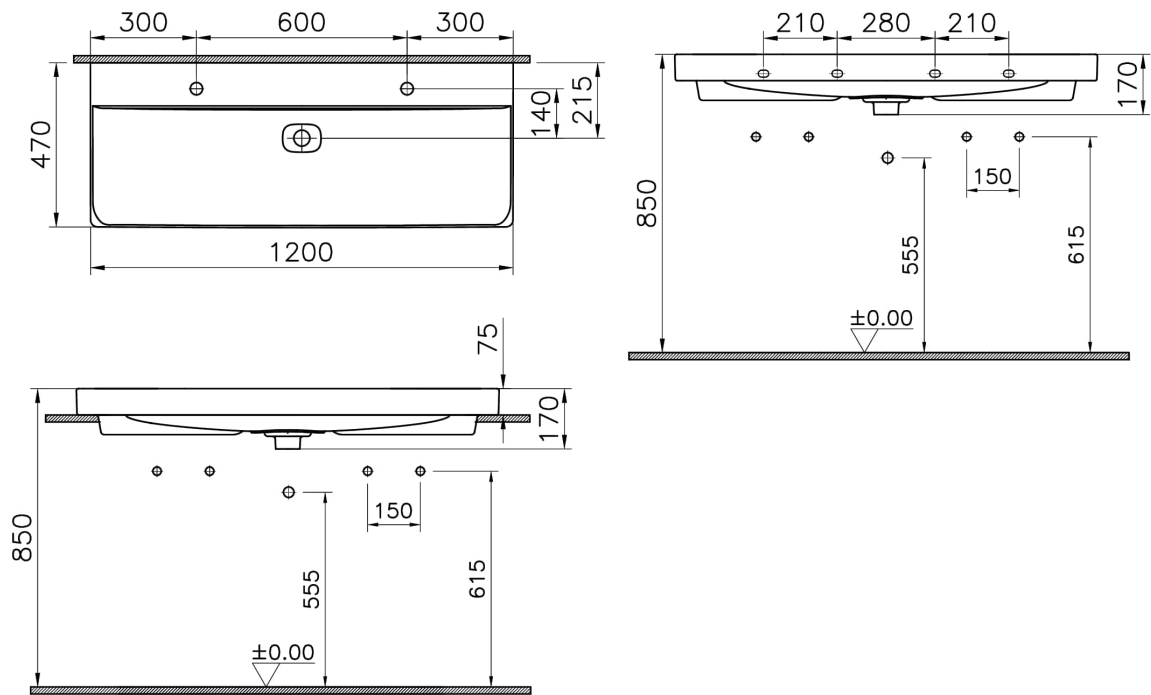

### Caractéristiques techniques

Bonde	Bouchon en Céramique
Couleur	Noir mat
Designer	Équipe design de VitrA
Dimensions emballage	1215 x 205 x 510
Dimensions marketing	120 x 47
Détail trop-plein	Sans trop-plein
Détail trou robinet	1 trou de robinet
Garantie (ans)	10
Matériau	VALUE: Hygiene
Matériau du corps	Grès fin
Siphon	Siphon non inclus
Série	Metropole

# VitrA

**Metropole Lavabo rectangulaire 120 cm**

Code produit: 7530B083-0041

Série locale

Metropole

### Dessin technique 2A

Countertop use  
Tezgahüstü kullanım  
Aufsatzwaschtisch