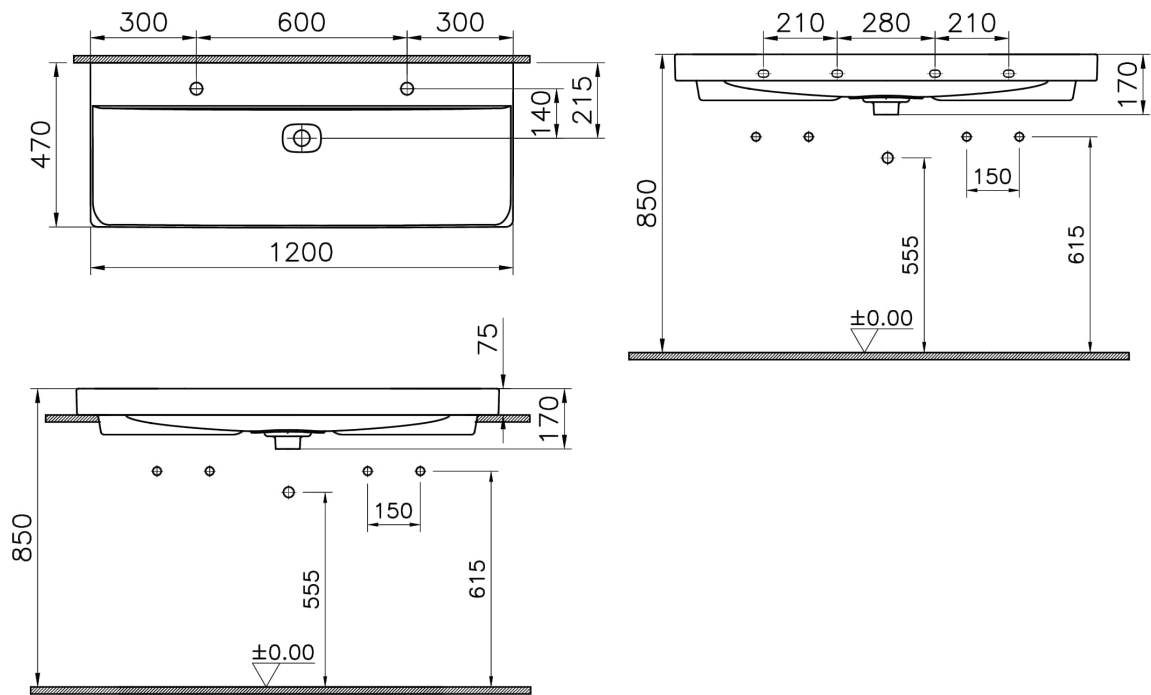

VitrA

Metropole Lavabo rectangulaire 120 cm

Code produit: 7530B083-0937

Collection: Metropole

Caractéristiques techniques

Couleur	Noir mat
Série	Metropole

Dessin technique 2A

Countertop use
Tezgahüstü kullanim
Aufsatzwaschtisch