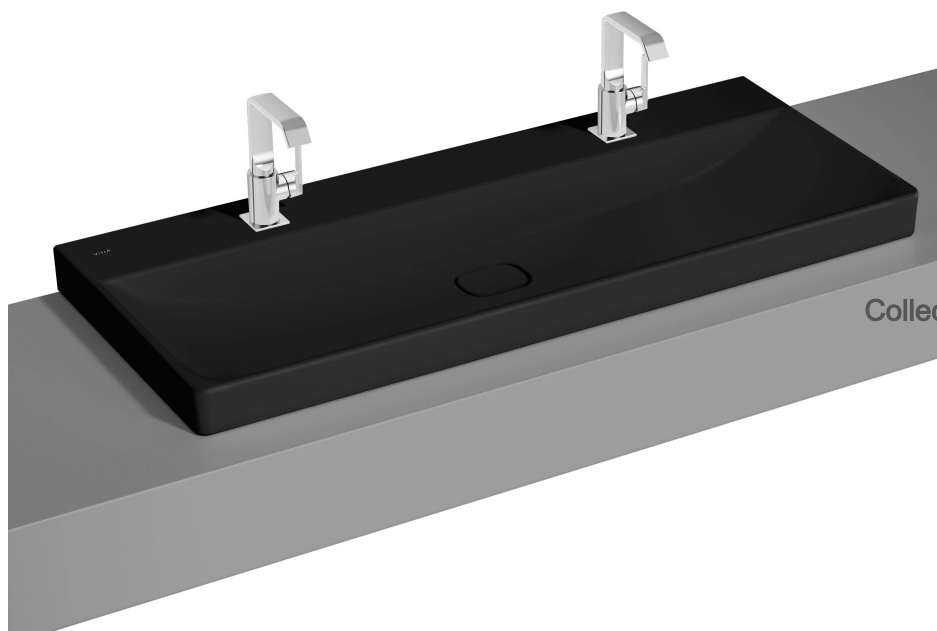

VitrA

Metropole Lavabo rectangulaire 120 cm

Code produit: 7530B083-0937

Collection: Metropole

Caractéristiques techniques

Couleur	Noir mat
Série	Metropole

Dessin technique 2A

Countertop use
Tezgahüstü kullanim
Aufsatzwaschtisch