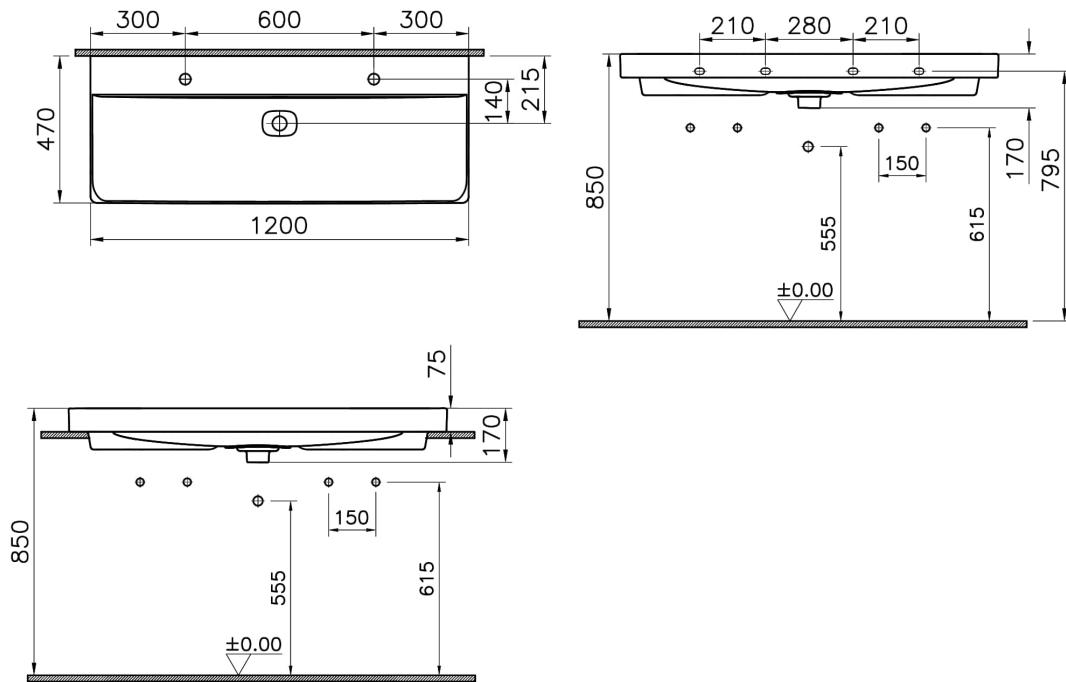

Collection: Metropole

Caractéristiques techniques

Couleur	Gris pierre mat
---------	-----------------

Série	Metropole
-------	-----------

Dessin technique 2A

Countertop use
Tezgahüstü kullanım
Aufsatzwaschtisch