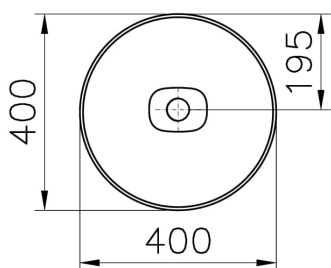

Dessin technique 2A

Countertop use
Tezgahüstü kullanim
Aufsatzwaschtisch