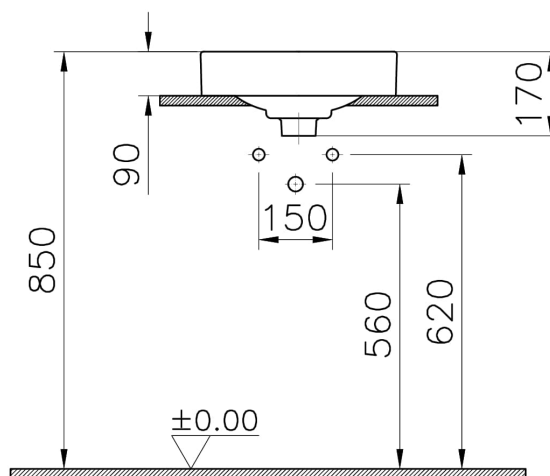

### Caractéristiques techniques

Bonde	Bouchon en Céramique
Couleur	Blanc mat
Designer	Équipe design de VitrA
Dimensions emballage	415 x 185 x 440
Dimensions marketing	40 x 40
Détail trop-plein	Sans trop-plein
Détail trou robinet	Sans trou de robinet
Forme design	Rond
Garantie (ans)	10
Matériau	VALUE: Hygiene
Matériau du corps	Grès fin
Siphon	Siphon non inclus

### Dessin technique 2A

Countertop use  
Tezgahüstü kullanim  
Aufsatzwaschtisch