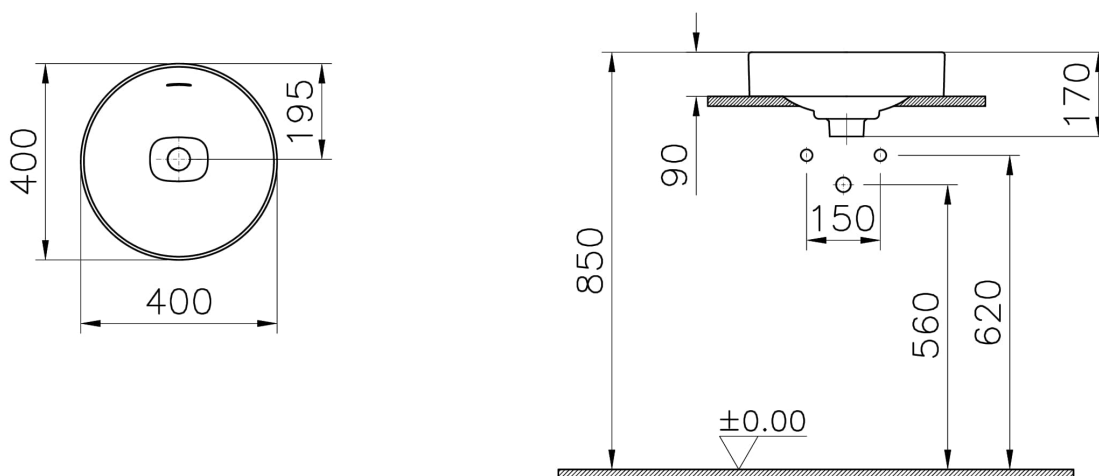

# VitrA

**Metropole Vasque à encastrer par dessous ronde 40 cm**

Code produit: 7532B001-7203

Collection:

### Dessin technique 2A

Countertop use  
Tezgahüstü kullanım  
Aufsatzwaschtisch