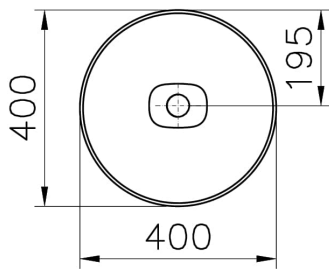

Collection: Metropole

Caractéristiques techniques

Bonde	Bouchon en Céramique
Couleur	Blanc
Designer	Équipe design de VitrA
Dimensions emballage	415 x 185 x 440
Dimensions marketing	40 x 40
Détail trop-plein	Sans trop-plein
Détail trou robinet	Sans trou de robinet
Forme design	Rond
Garantie (ans)	10
Matériau	VALUE: Hygiene
Matériau du corps	Grès fin
Siphon	Siphon non inclus

Série	Metropole
Série locale	Metropole
Utilisation plan de travail	Bol ou Vasque

Dessin technique 2A

Countertop use
Tezgahüstü kullanim
Aufsatzwaschtisch