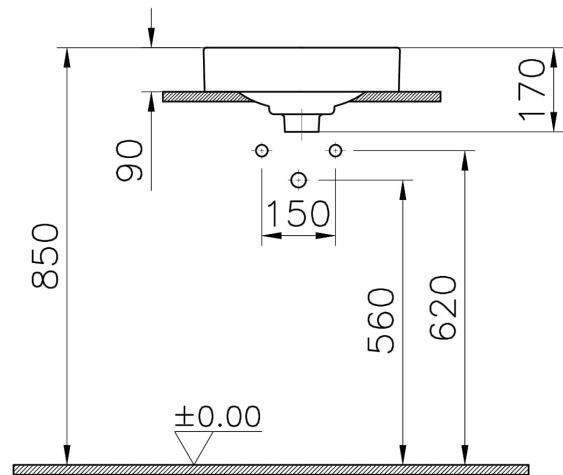

Collection: Metropole

Caractéristiques techniques

Bonde	Bouchon en Céramique
Couleur	Blanc
Designer	Équipe design de VitrA
Dimensions emballage	415 x 185 x 440
Dimensions marketing	40 x 40
Détail trop-plein	Sans trop-plein
Détail trou robinet	Sans trou de robinet
Forme design	Rond
Garantie (ans)	10
Matériau	VALUE: Hygiene
Matériau du corps	Grès fin
Siphon	Siphon non inclus

Série	Metropole
Série locale	Metropole
Utilisation plan de travail	Bol ou Vasque

Dessin technique 2A

Countertop use
Tezgahüstü kullanim
Aufsatzwaschtisch