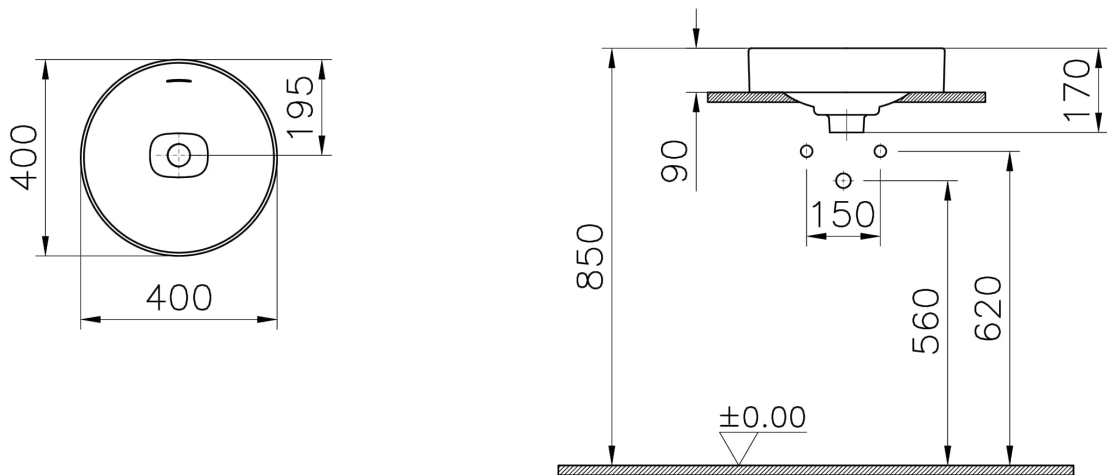

Collection:

**Caractéristiques techniques**

Bonde	Bouchon en Céramique
Couleur	Blanc
Designer	Équipe design de VitrA
Dimensions emballage	415 x 185 x 440
Dimensions marketing	40 x 40
Détail trop-plein	Avec trop-plein
Détail trou robinet	Sans trou de robinet
Forme design	Rond
Garantie (ans)	10
Matériau	VALUE: Hygiene
Matériau du corps	Grès fin
Siphon	Siphon non inclus

Série locale

Metropole

Utilisation plan de travail

Encastré par dessous

### Dessin technique 2A

Countertop use  
Tezgahüstü kullanım  
Aufsatzwaschtisch