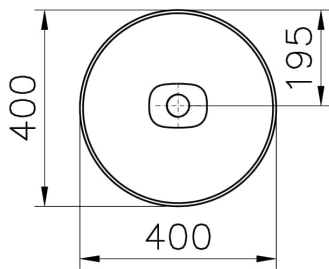

VitrA

Metropole Vasque ronde 40 cm

Code produit: 7532B022-1398

Collection:

Caractéristiques techniques

Couleur

Beige sable matt

Dessin technique 2A