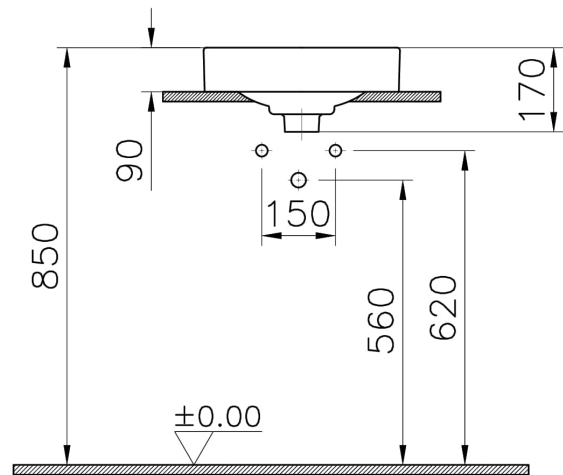

VitrA

Metropole Vasque ronde 40 cm

Code produit: 7532B022-1398

Collection:

Caractéristiques techniques

Couleur

Beige sable matt

Dessin technique 2A

Countertop use
Tezgahüstü kullanim
Aufsatzwaschtisch