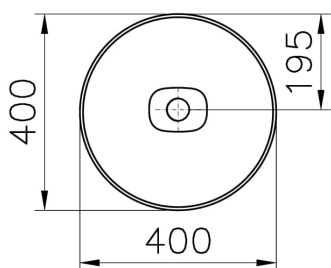

Collection: Metropole

Caractéristiques techniques

Bonde	Bouchon en Céramique
Couleur	Gris pierre mat
Designer	Équipe design de VitrA
Dimensions emballage	415 x 185 x 440
Dimensions marketing	40 x 40
Détail trop-plein	Sans trop-plein
Détail trou robinet	Sans trou de robinet
Forme design	Rond
Garantie (ans)	10
Matériau	VALUE: Hygiene
Matériau du corps	Grès fin
Siphon	Siphon non inclus

Série	Metropole
Série locale	Metropole
Utilisation plan de travail	Bol ou Vasque

Dessin technique 2A

Countertop use
Tezgahüstü kullanim
Aufsatzwaschtisch