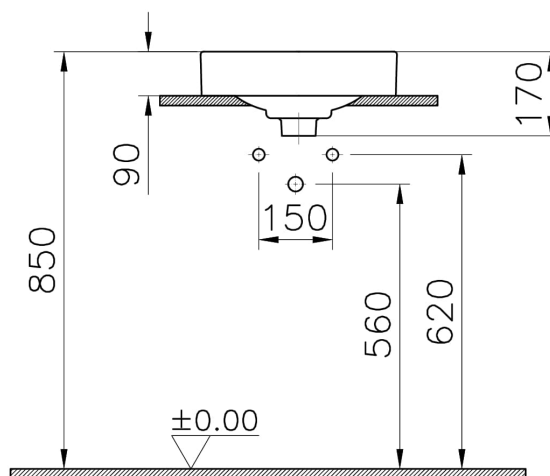

Collection: Metropole

Caractéristiques techniques

Bonde	Bouchon en Céramique
Couleur	Gris pierre mat
Designer	Équipe design de VitrA
Dimensions emballage	415 x 185 x 440
Dimensions marketing	40 x 40
Détail trop-plein	Sans trop-plein
Détail trou robinet	Sans trou de robinet
Forme design	Rond
Garantie (ans)	10
Matériau	VALUE: Hygiene
Matériau du corps	Grès fin
Siphon	Siphon non inclus

Série	Metropole
Série locale	Metropole
Utilisation plan de travail	Bol ou Vasque

Dessin technique 2A

Countertop use
Tezgahüstü kullanim
Aufsatzwaschtisch