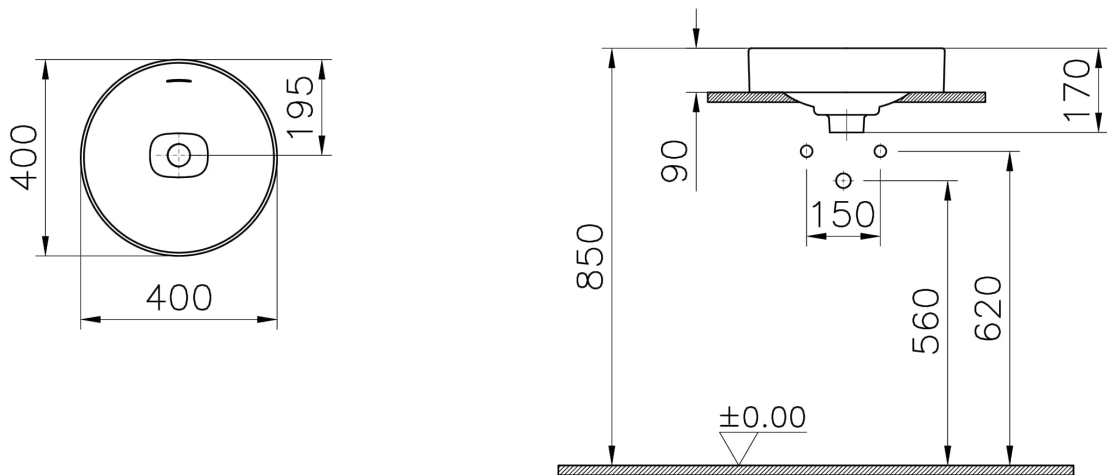

Collection:

Caractéristiques techniques

Bonde	Bouchon en Céramique
Couleur	Gris pierre mat
Designer	Équipe design de VitrA
Dimensions emballage	415 x 185 x 440
Dimensions marketing	40 x 40
Détail trop-plein	Avec trop-plein
Détail trou robinet	Sans trou de robinet
Forme design	Rond
Garantie (ans)	10
Matériau	VALUE: Hygiene
Matériau du corps	Grès fin
Siphon	Siphon non inclus

Série locale

Metropole

Utilisation plan de travail

Encastré par dessous

Dessin technique 2A

Countertop use
Tezgahüstü kullanım
Aufsatzwaschtisch