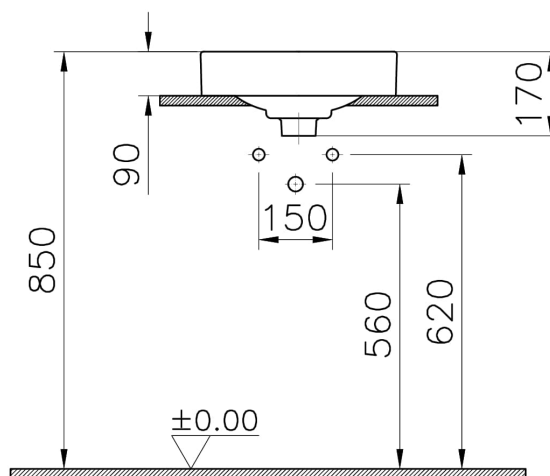

Collection: Metropole

Caractéristiques techniques

Bonde	Bouchon en Céramique
Couleur	Noir mat
Designer	Équipe design de VitrA
Dimensions emballage	415 x 185 x 440
Dimensions marketing	40 x 40
Détail trop-plein	Sans trop-plein
Détail trou robinet	Sans trou de robinet
Forme design	Rond
Garantie (ans)	10
Matériau	VALUE: Hygiene
Matériau du corps	Grès fin
Siphon	Siphon non inclus

VitrA

Metropole Vasque ronde 40 cm

Code produit: 7532B083-1398

Série	Metropole
Série locale	Metropole
Utilisation plan de travail	Bol ou Vasque

Dessin technique 2A

Countertop use
Tezgahüstü kullanim
Aufsatzwaschtisch