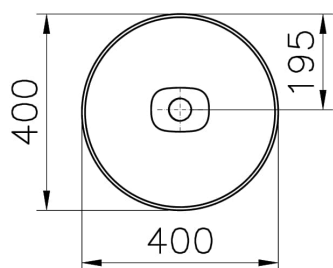

Collection: Metropole

Caractéristiques techniques

Bonde	Bouchon en Céramique
Couleur	Noir mat
Designer	Équipe design de VitrA
Dimensions emballage	415 x 185 x 440
Dimensions marketing	40 x 40
Détail trop-plein	Sans trop-plein
Détail trou robinet	Sans trou de robinet
Forme design	Rond
Garantie (ans)	10
Matériau	VALUE: Hygiene
Matériau du corps	Grès fin
Siphon	Siphon non inclus

VitrA

Metropole Vasque ronde 40 cm

Code produit: 7532B083-1398

Série	Metropole
Série locale	Metropole
Utilisation plan de travail	Bol ou Vasque

Dessin technique 2A

Countertop use
Tezgahüstü kullanim
Aufsatzwaschtisch