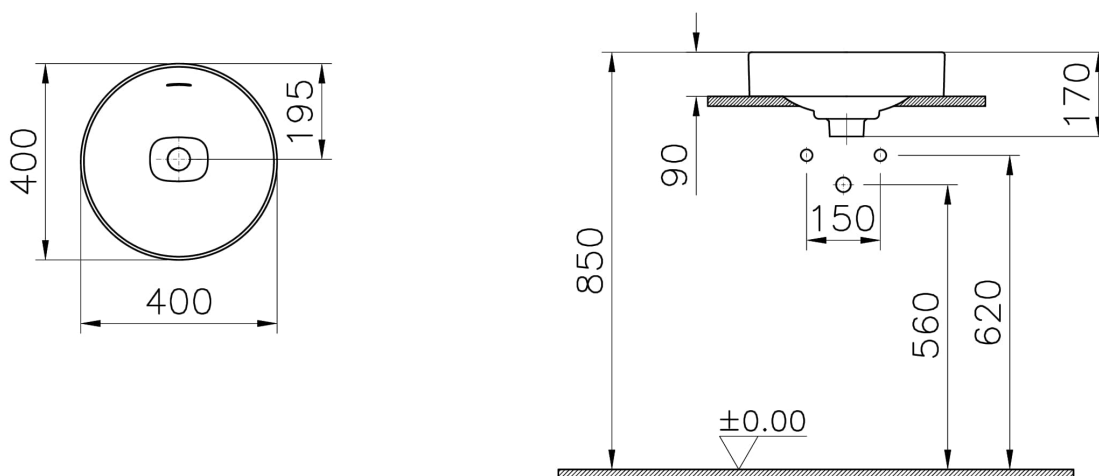

VitrA

Metropole Vasque à encastrer par dessous ronde 40 cm

Code produit: 7532B083-7203

Collection:

Caractéristiques techniques

Couleur

Noir mat

Dessin technique 2A

Countertop use
Tezgahüstü kullanım
Aufsatzwaschtisch