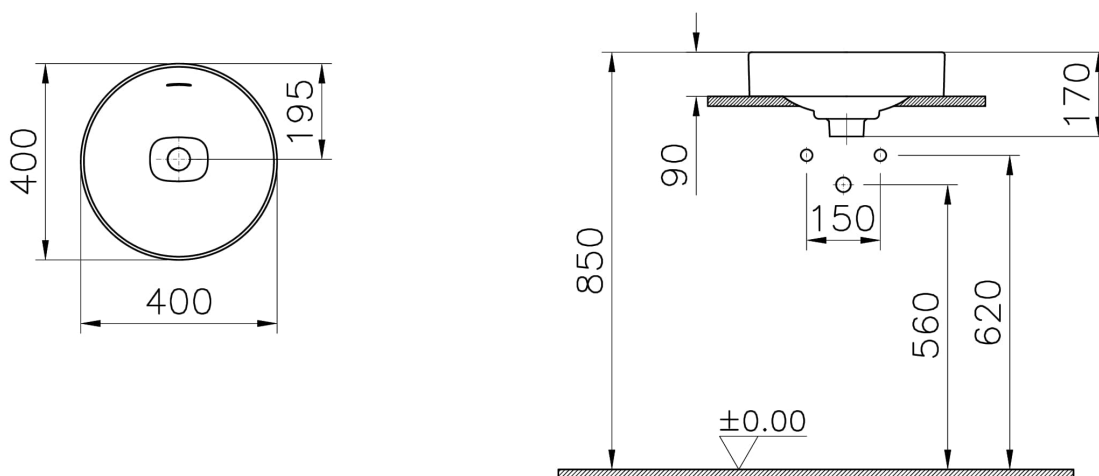

Collection: Metropole

**Caractéristiques techniques**

Bonde	Bouchon en Céramique
Couleur	Blanc
Designer	Équipe design de VitrA
Dimensions emballage	415 x 185 x 440
Dimensions marketing	40 x 40
Détail trop-plein	Avec trop-plein
Détail trou robinet	Sans trou de robinet
Forme design	Rond
Garantie (ans)	10
Matériau	VALUE: VitrAClean
Matériau du corps	Grès fin
Siphon	Siphon non inclus

Série	Metropole
Série locale	Metropole
Utilisation plan de travail	Encastré par dessous

### Dessin technique 2A

Countertop use  
Tezgahüstü kullanım  
Aufsatzwaschtisch