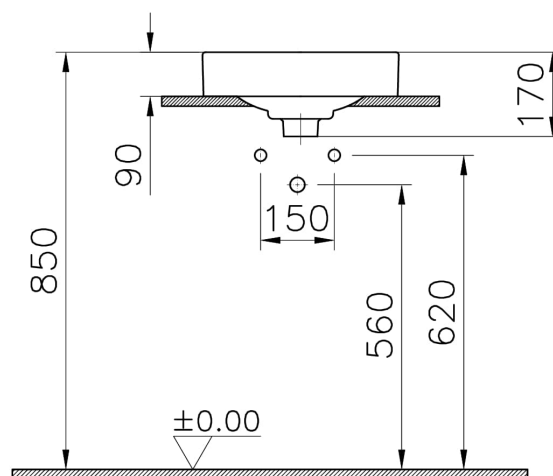

Collection: Metropole

Caractéristiques techniques

Couleur	Beige sable matt
---------	------------------

Série	Metropole
-------	-----------

Dessin technique 2A

Countertop use
Tezgahüstü kullanım
Aufsatzwaschtisch