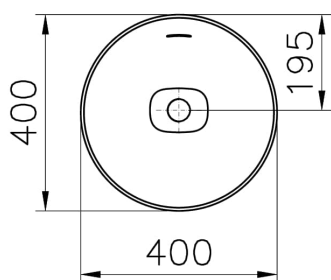

Collection: Metropole

Caractéristiques techniques

Couleur	Beige sable matt
---------	------------------

Série	Metropole
-------	-----------

Dessin technique 2A

Countertop use
Tezgahüstü kullanım
Aufsatzwaschtisch