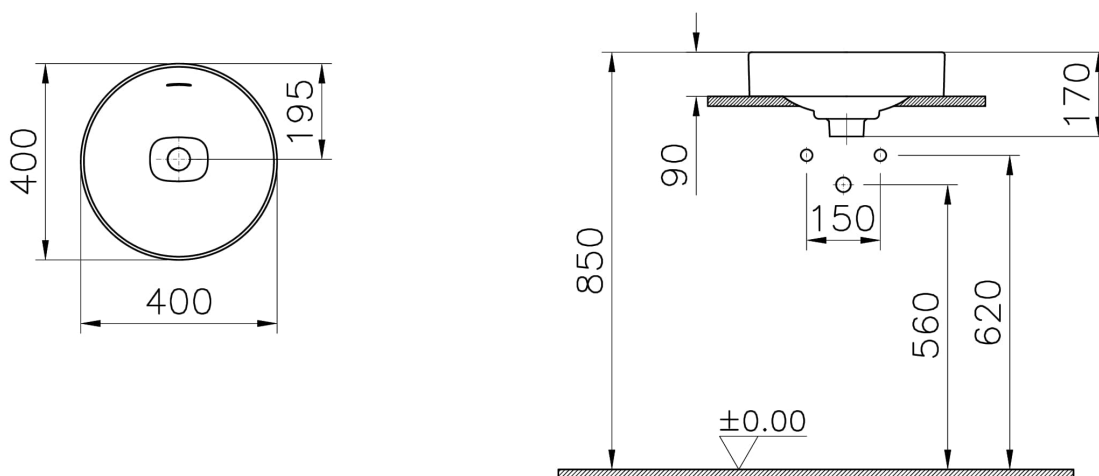

Collection: Metropole

Caractéristiques techniques

| | |
|----------------------|------------------------|
| Bonde | Bouchon en Céramique |
| Couleur | Noir mat |
| Designer | Équipe design de VitrA |
| Dimensions emballage | 415 x 185 x 440 |
| Dimensions marketing | 40 x 40 |
| Détail trop-plein | Avec trop-plein |
| Détail trou robinet | Sans trou de robinet |
| Forme design | Rond |
| Garantie (ans) | 10 |
| Matériau | VALUE: VitrAClean |
| Matériau du corps | Grès fin |
| Siphon | Siphon non inclus |

| | |
|-----------------------------|----------------------|
| Série | Metropole |
| Série locale | Metropole |
| Utilisation plan de travail | Encastré par dessous |

Dessin technique 2A

Countertop use
Tezgahüstü kullanım
Aufsatzwaschtisch