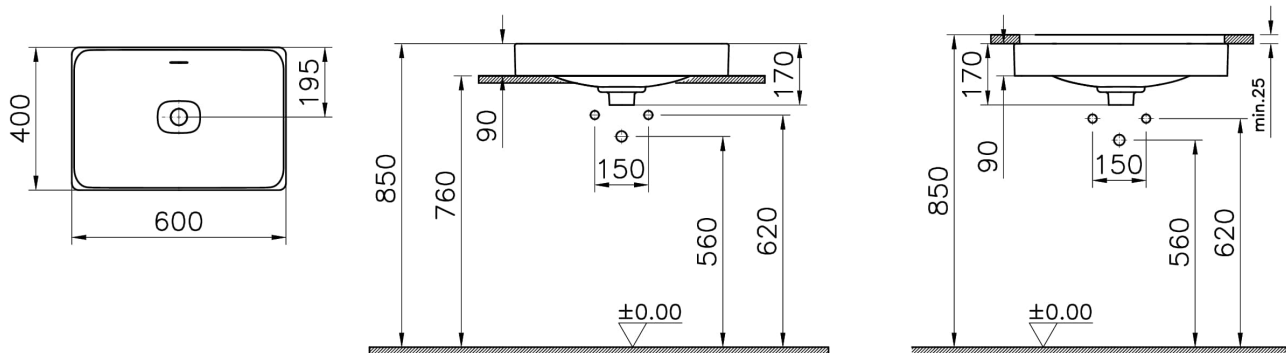

### Caractéristiques techniques

Bonde	Bouchon en Céramique
Couleur	Blanc mat
Designer	Équipe design de VitrA
Dimensions emballage	620 x 190 x 440
Dimensions marketing	60 x 40
Détail trop-plein	Sans trop-plein
Détail trou robinet	Sans trou de robinet
Forme design	Rectangulaire
Garantie (ans)	10
Matériau	VALUE: Hygiene
Matériau du corps	Grès fin
Siphon	Siphon non inclus

### Dessin technique 2A

Countertop use  
Tezgahüstü kullanım  
Aufsatzwaschtisch