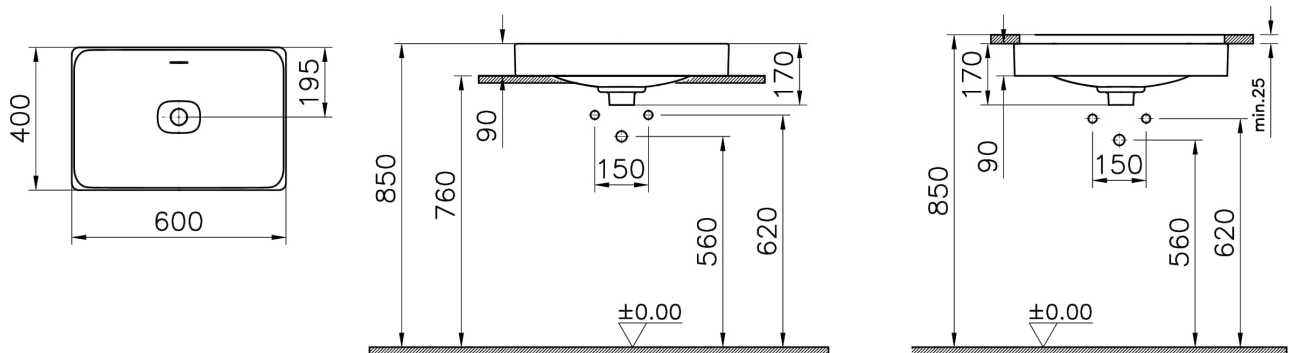

Collection: Metropole

Caractéristiques techniques

| | |
|----------------------|------------------------|
| Bonde | Bouchon en Céramique |
| Couleur | Blanc |
| Designer | Équipe design de VitrA |
| Dimensions emballage | 620 x 190 x 440 |
| Dimensions marketing | 60 x 40 |
| Détail trop-plein | Sans trop-plein |
| Détail trou robinet | Sans trou de robinet |
| Forme design | Rectangulaire |
| Garantie (ans) | 10 |
| Matériau | VALUE: Hygiene |
| Matériau du corps | Grès fin |
| Siphon | Siphon non inclus |

| | |
|-----------------------------|---------------|
| Série | Metropole |
| Série locale | Metropole |
| Utilisation plan de travail | Bol ou Vasque |

Dessin technique 2A

Countertop use
Tezgahüstü kullanim
Aufsatzwaschtisch