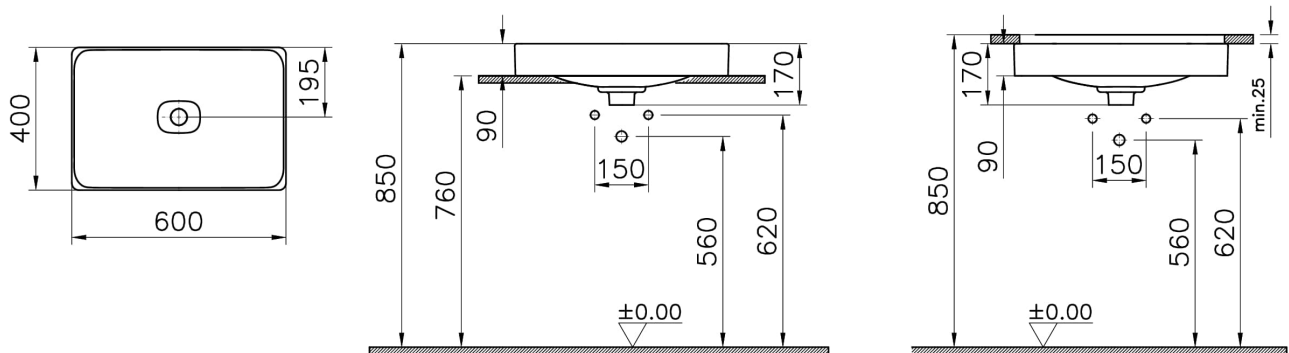

Collection:

Caractéristiques techniques

Bonde	Bouchon en Céramique
Couleur	Beige sable matt
Designer	Équipe design de VitrA
Dimensions emballage	620 x 190 x 440
Dimensions marketing	60 x 40
Détail trop-plein	Sans trop-plein
Détail trou robinet	Sans trou de robinet
Forme design	Rectangulaire
Garantie (ans)	10
Matériau	VALUE: Hygiene
Matériau du corps	Grès fin
Siphon	Siphon non inclus

Série locale

Metropole

Utilisation plan de travail

Bol ou Vasque

Dessin technique 2A

Countertop use
Tezgahüstü kullanım
Aufsatzwaschtisch