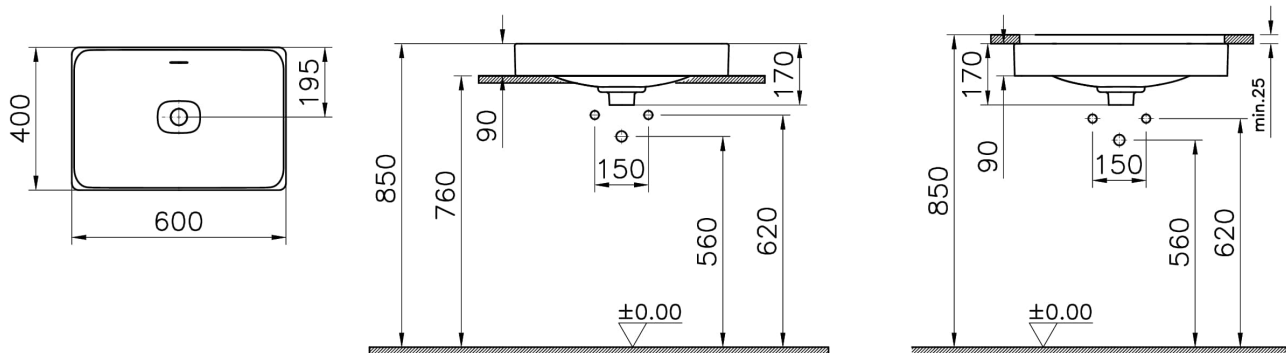

Collection: Metropole

Caractéristiques techniques

Bonde	Bouchon en Céramique
Couleur	Gris pierre mat
Designer	Équipe design de VitrA
Dimensions emballage	620 x 190 x 440
Dimensions marketing	60 x 40
Détail trop-plein	Sans trop-plein
Détail trou robinet	Sans trou de robinet
Forme design	Rectangulaire
Garantie (ans)	10
Matériau	VALUE: Hygiene
Matériau du corps	Grès fin
Siphon	Siphon non inclus

Série	Metropole
Série locale	Metropole
Utilisation plan de travail	Bol ou Vasque

Dessin technique 2A

Countertop use
Tezgahüstü kullanim
Aufsatzwaschtisch