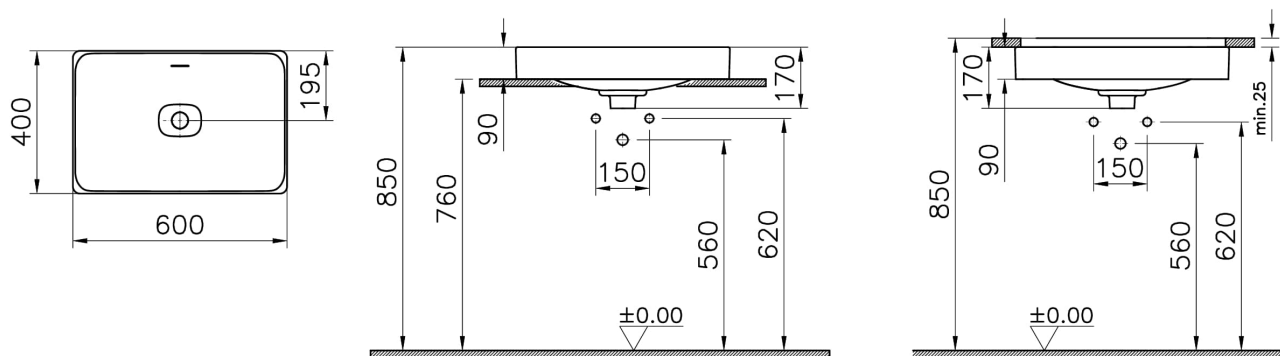

Collection:

Caractéristiques techniques

Bonde	Bouchon en Céramique
Couleur	Gris pierre mat
Designer	Équipe design de VitrA
Dimensions emballage	620 x 190 x 440
Dimensions marketing	60 x 40
Détail trop-plein	Avec trop-plein
Détail trou robinet	Sans trou de robinet
Forme design	Rectangulaire
Garantie (ans)	10
Matériau	VALUE: Hygiene
Matériau du corps	Grès fin
Siphon	Siphon non inclus

VitrA

Metropole Vasque à encastrer par dessous rectangulaire 60 cm

Code produit: 7535B076-7203

Série locale

Metropole

Utilisation plan de travail

Encastré par dessous

Metropole Vasque à encastrer par dessous rectangulaire 60 cm

Code produit: 7535B076-7203

Dessin technique 2A

Countertop use
Tezgahüstü kullanım
Aufsatzwaschtisch