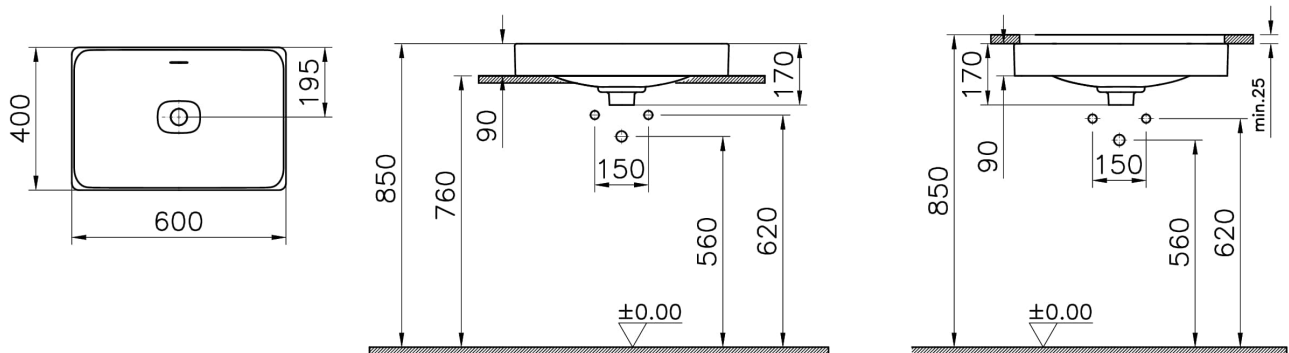

Collection: Metropole

Caractéristiques techniques

| | |
|---------|-----------|
| Couleur | Noir mat |
| Série | Metropole |

Dessin technique 2A

Countertop use
Tezgahüstü kullanım
Aufsatzwaschtisch