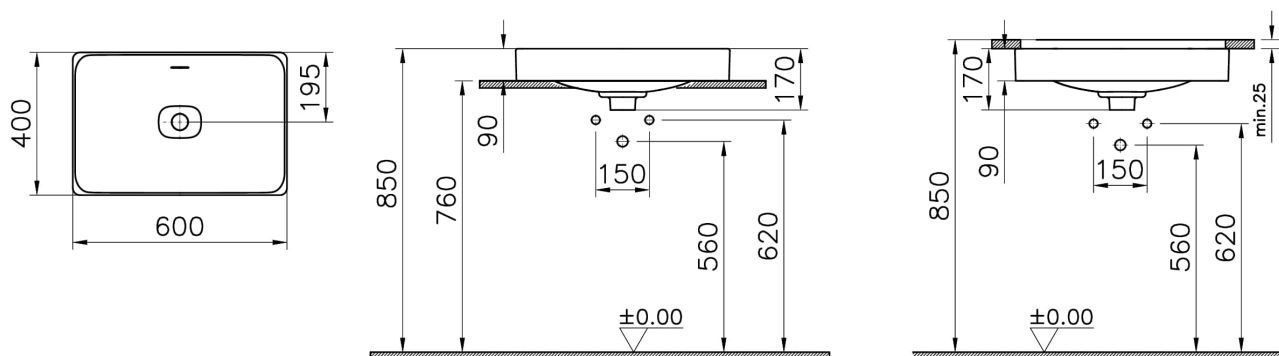

Collection: Metropole

Caractéristiques techniques

Couleur Blanc mat

Série Metropole

Dessin technique 2A

Countertop use
Tezgahüstü kullanım
Aufsatzwaschtisch