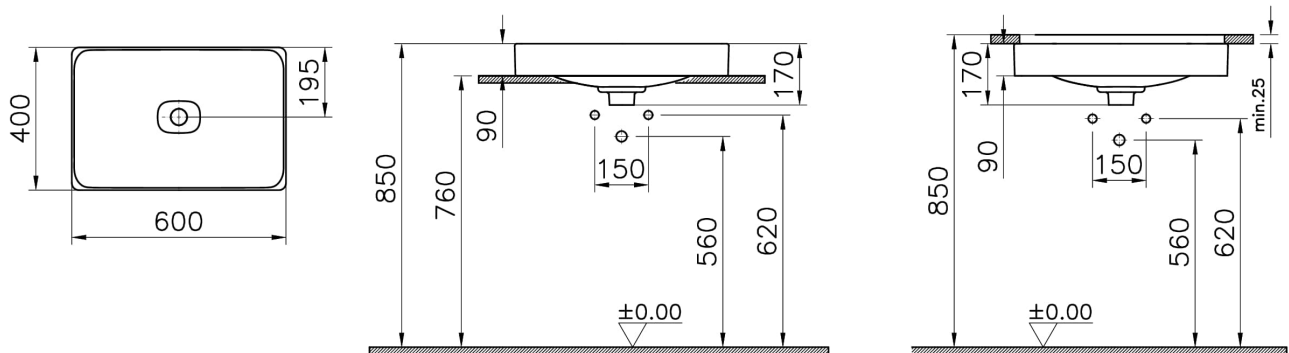

Collection: Metropole

Caractéristiques techniques

Bonde	Bouchon en Céramique
Couleur	Blanc mat
Designer	Équipe design de VitrA
Dimensions emballage	620 x 190 x 440
Dimensions marketing	60 x 40
Détail trop-plein	Avec trop-plein
Détail trou robinet	Sans trou de robinet
Forme design	Rectangulaire
Garantie (ans)	10
Matériau	VALUE: VitrAClean
Matériau du corps	Grès fin
Siphon	Siphon non inclus

Série	Metropole
Série locale	Metropole
Utilisation plan de travail	Encastré par dessous

Dessin technique 2A

Countertop use
Tezgahüstü kullanım
Aufsatzwaschtisch