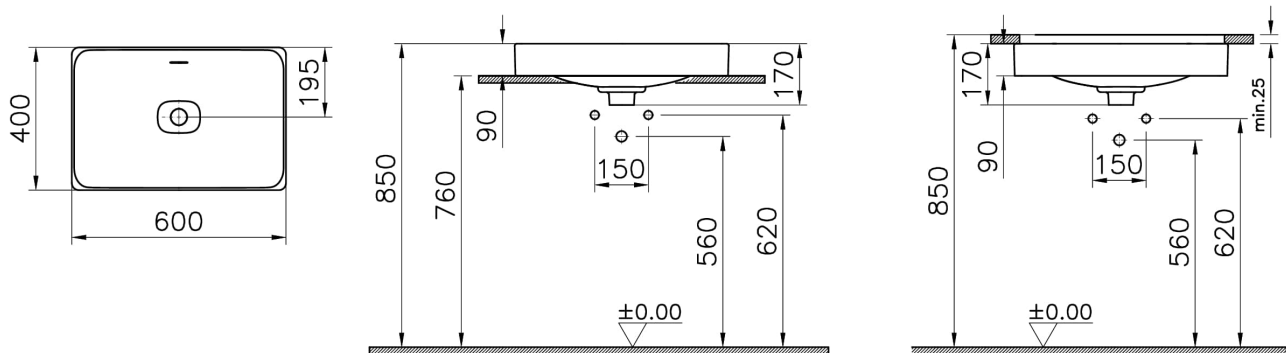

Collection: Metropole

**Caractéristiques techniques**

Couleur	Gris pierre mat
Designer	Équipe design de VitrA
Dimensions emballage	620 x 190 x 440
Dimensions marketing	60 x 40
Détail trop-plein	Sans trop-plein
Détail trou robinet	Sans trou de robinet
Forme design	Rectangulaire
Garantie (ans)	10
Matériau	VALUE: VitrAClean
Série	Metropole
Série locale	Metropole
Utilisation plan de travail	Bol ou Vasque

### Dessin technique 2A

Countertop use  
Tezgahüstü kullanım  
Aufsatzwaschtisch