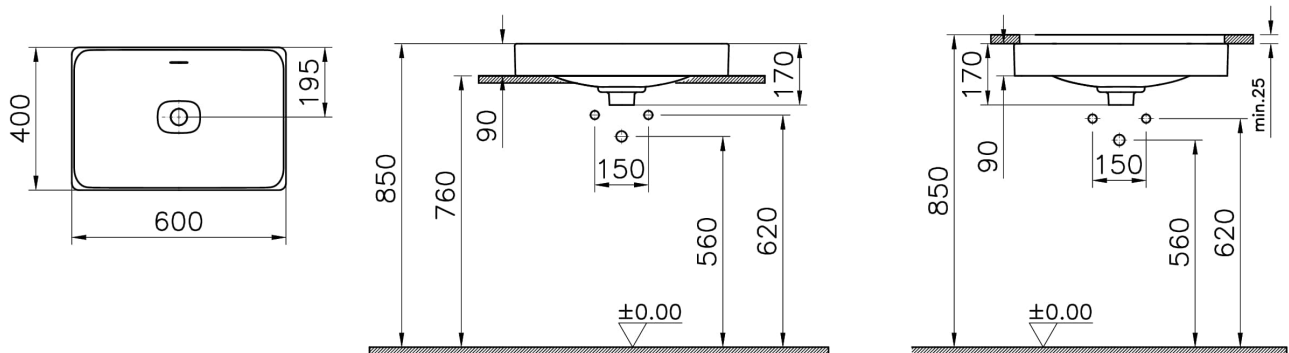

Collection: Metropole

Caractéristiques techniques

| | |
|-----------------------------|------------------------|
| Couleur | Noir mat |
| Designer | Équipe design de VitrA |
| Dimensions emballage | 620 x 190 x 440 |
| Dimensions marketing | 60 x 40 |
| Détail trop-plein | Sans trop-plein |
| Détail trou robinet | Sans trou de robinet |
| Forme design | Rectangulaire |
| Garantie (ans) | 10 |
| Matériau | VALUE: VitrAClean |
| Série | Metropole |
| Série locale | Metropole |
| Utilisation plan de travail | Bol ou Vasque |

Dessin technique 2A

Countertop use
Tezgahüstü kullanım
Aufsatzwaschtisch