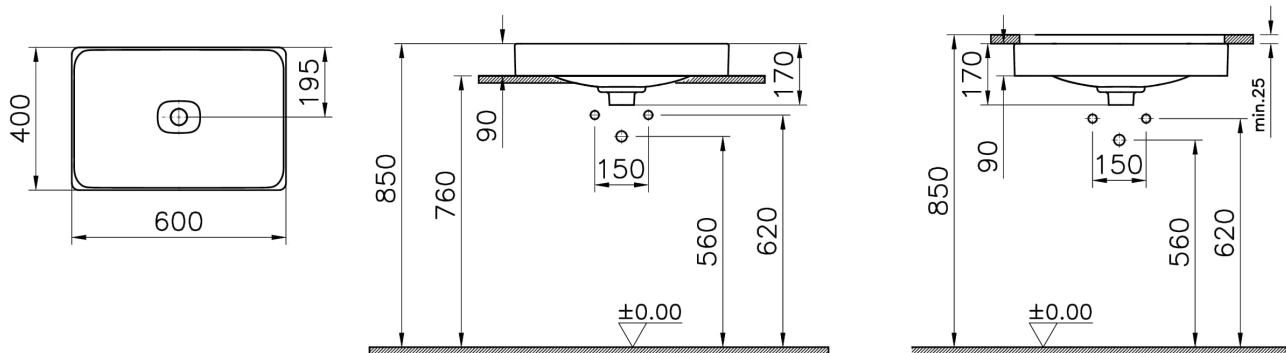

Collection: Metropole

**Caractéristiques techniques**

Bonde	Bouchon en Céramique
Couleur	Noir mat
Designer	Équipe design de VitrA
Dimensions emballage	620 x 190 x 440
Dimensions marketing	60 x 40
Détail trop-plein	Avec trop-plein
Détail trou robinet	Sans trou de robinet
Forme design	Rectangulaire
Garantie (ans)	10
Matériau	VALUE: VitrAClean
Matériau du corps	Grès fin
Siphon	Siphon non inclus

### Dessin technique 2A

Countertop use  
Tezgahüstü kullanım  
Aufsatzwaschtisch