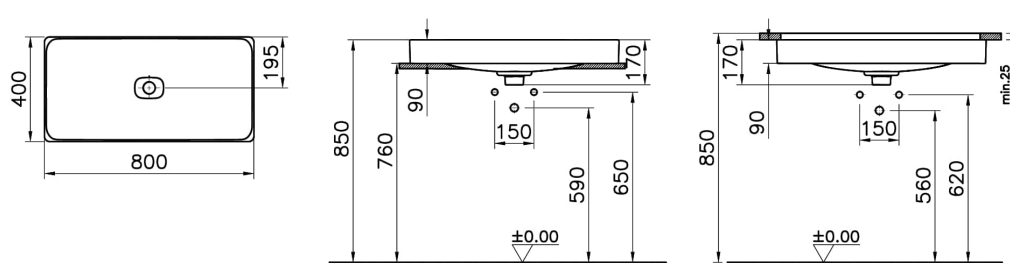

### Caractéristiques techniques

Bonde	Bouchon en Céramique
Couleur	Beige sable matt
Designer	Équipe design de VitrA
Dimensions emballage	825 x 195 x 440
Dimensions marketing	80 x 40
Détail trop-plein	Sans trop-plein
Détail trou robinet	Sans trou de robinet
Forme design	Rectangulaire
Garantie (ans)	10
Matériau	VALUE: Hygiene
Matériau du corps	Grès fin
Siphon	Siphon non inclus

### Dessin technique 2A

Countertop use  
Tezgahüstü kullanım  
Aufsatzwaschtisch