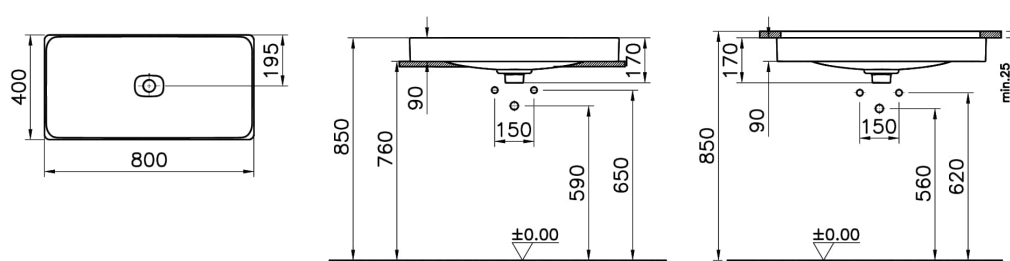

Collection: Metropole

Caractéristiques techniques

Bonde	Bouchon en Céramique
Couleur	Beige sable matt
Designer	Équipe design de VitrA
Dimensions emballage	825 x 195 x 440
Dimensions marketing	80 x 40
Détail trop-plein	Sans trop-plein
Détail trou robinet	Sans trou de robinet
Forme design	Rectangulaire
Garantie (ans)	10
Matériau	VALUE: VitrAClean
Matériau du corps	Grès fin
Siphon	Siphon non inclus

Série	Metropole
Série locale	Metropole
Utilisation plan de travail	Bol ou Vasque

Dessin technique 2A

Countertop use
Tezgahüstü kullanım
Aufsatzwaschtisch