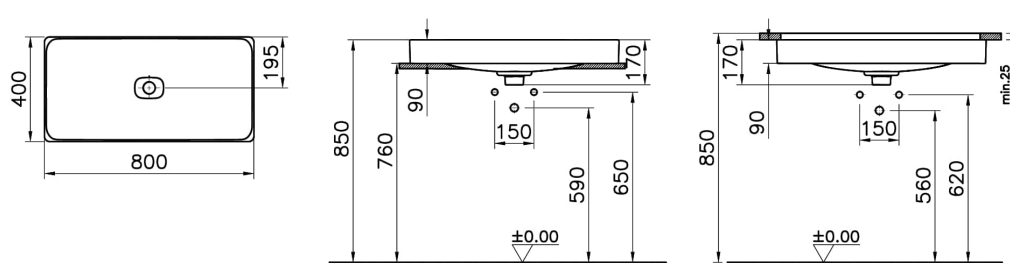

Collection: Metropole

Caractéristiques techniques

Bonde	Bouchon en Céramique
Couleur	Beige sable matt
Designer	Équipe design de VitrA
Dimensions emballage	825 x 195 x 440
Dimensions marketing	80 x 40
Détail trop-plein	Avec trop-plein
Détail trou robinet	Sans trou de robinet
Forme design	Rectangulaire
Garantie (ans)	10
Matériau	VALUE: VitrAClean
Matériau du corps	Grès fin
Siphon	Siphon non inclus

VitrA

Metrop. vasq. enc. c. 80, sab. mat

Code produit: 7536B422-7216

Série	Metropole
Série locale	Metropole
Utilisation plan de travail	Encastré par dessous

Dessin technique 2A

Countertop use
Tezgahüstü kullanım
Aufsatzwaschtisch