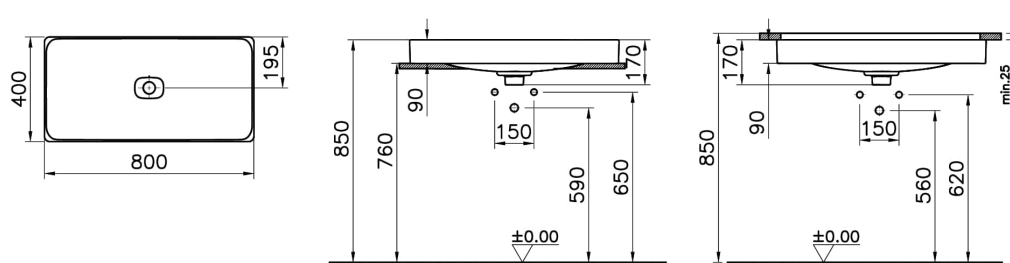

Collection: Metropole

Caractéristiques techniques

Couleur	Noir mat
Série	Metropole

Dessin technique 2A

Countertop use
Tezgahüstü kullanım
Aufsatzwaschtisch