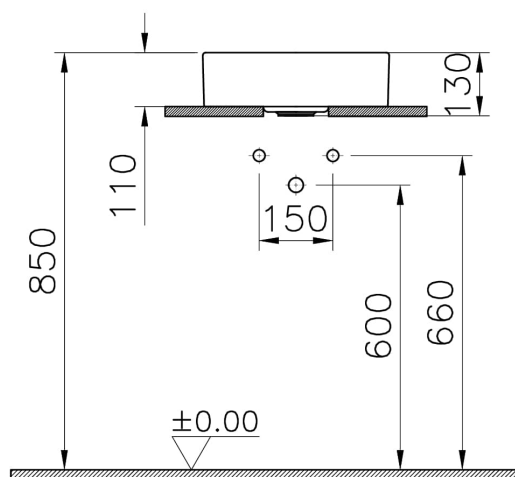

Collection: Metropole

Caractéristiques techniques

Couleur	Blanc mat
Série	Metropole

Dessin technique 2A

Countertop use
Tezgahüstü kullanım
Aufsatzwaschtisch