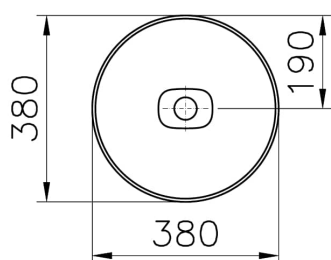

Collection: Metropole

Caractéristiques techniques

Couleur	Blanc mat
Série	Metropole

Dessin technique 2A

Countertop use
Tezgahüstü kullanım
Aufsatzwaschtisch