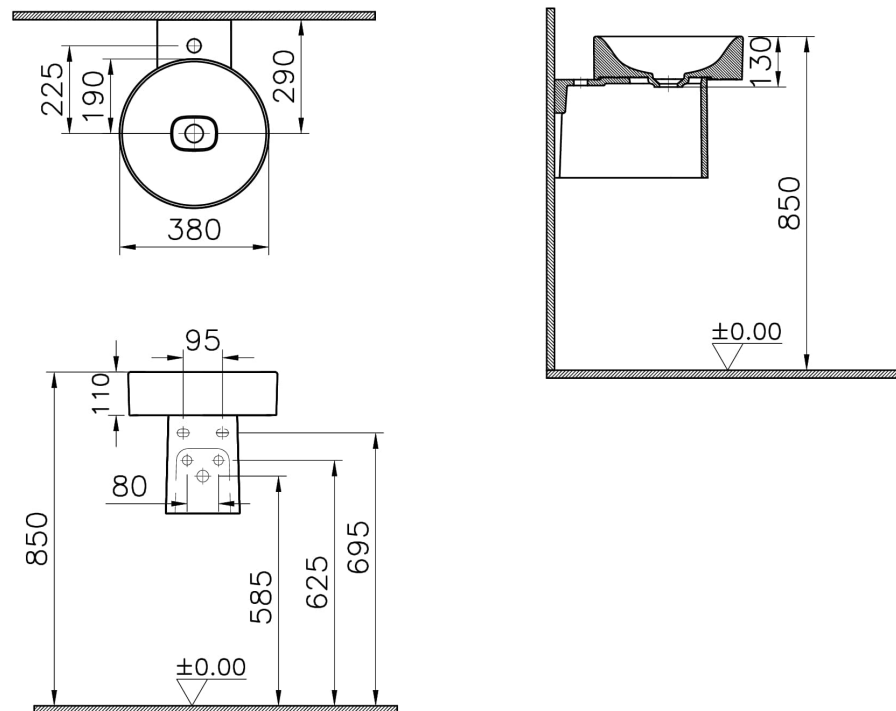

Collection: Metropole

Caractéristiques techniques

Bonde	Bouchon en Céramique
Certificats	CE UKCA
Couleur	Blanc
Designer	Équipe design de VitrA
Dimensions emballage	415 x 185 x 440
Dimensions marketing	38 x 38
Détail trop-plein	Sans trop-plein
Détail trou robinet	Sans trou de robinet
Forme design	Rond
Garantie (ans)	10
Matériau	VALUE: Hygiene
Matériau du corps	Grès fin

Siphon Siphon non inclus

Série Metropole

Série locale Metropole

Utilisation plan de travail Bol ou Vasque

Dessin technique 2A

- Angle valves should be used without rosettes.
- Ara musluklar rozetsiz olarak kullanılmalidir.
- Eckventile ohne rosetten verwenden