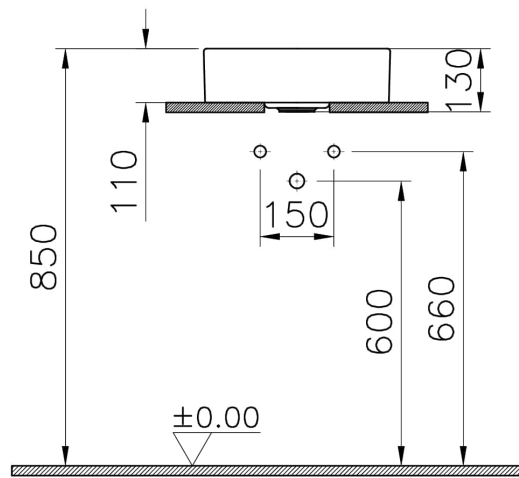

### Caractéristiques techniques

Bonde	Bouchon en Céramique
Couleur	Beige sable matt
Designer	Équipe design de VitrA
Dimensions emballage	415 x 185 x 440
Dimensions marketing	38 x 38
Détail trop-plein	Sans trop-plein
Détail trou robinet	Sans trou de robinet
Forme design	Rond
Garantie (ans)	10
Matériau	VALUE: Hygiene
Matériau du corps	Grès fin
Siphon	Siphon non inclus

# VitrA

**Metropole Vasque ronde compacte 38 cm**

Code produit: 7542B022-1398

Série locale

Metropole

Utilisation plan de travail

Bol ou Vasque

### Dessin technique 2A

Countertop use  
Tezgahüstü kullanım  
Aufsatzwaschtisch