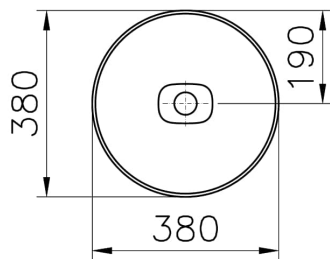

### Caractéristiques techniques

Bonde	Bouchon en Céramique
Couleur	Beige sable matt
Designer	Équipe design de VitrA
Dimensions emballage	415 x 185 x 440
Dimensions marketing	38 x 38
Détail trop-plein	Sans trop-plein
Détail trou robinet	Sans trou de robinet
Forme design	Rond
Garantie (ans)	10
Matériau	VALUE: Hygiene
Matériau du corps	Grès fin
Siphon	Siphon non inclus

# VitrA

**Metropole Vasque ronde compacte 38 cm**

Code produit: 7542B022-1398

Série locale

Metropole

Utilisation plan de travail

Bol ou Vasque

### Dessin technique 2A

Countertop use  
Tezgahüstü kullanım  
Aufsatzwaschtisch