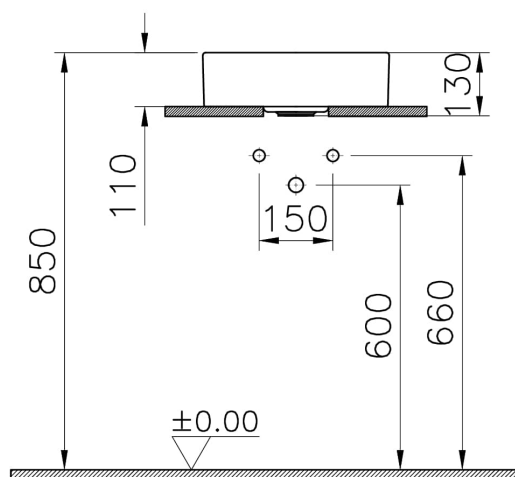

Collection: Metropole

Caractéristiques techniques

Couleur	Noir mat
Série	Metropole

Dessin technique 2A

Countertop use
Tezgahüstü kullanım
Aufsatzwaschtisch