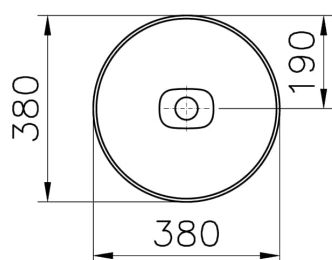

Collection: Metropole

Caractéristiques techniques

Couleur	Noir mat
Série	Metropole

Dessin technique 2A

Countertop use
Tezgahüstü kullanım
Aufsatzwaschtisch