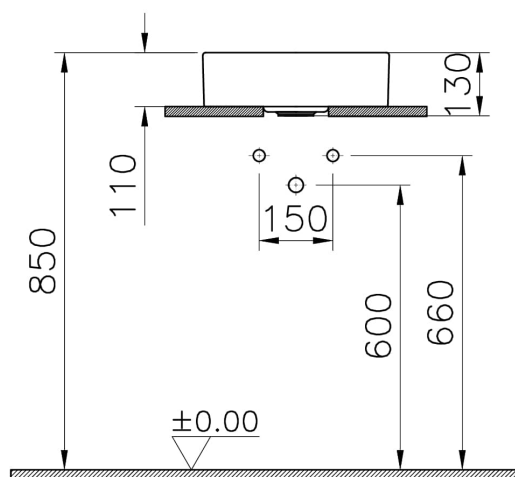

Collection: Metropole

**Caractéristiques techniques**

Couleur	Blanc mat
Designer	Équipe design de VitrA
Dimensions emballage	415 x 185 x 440
Dimensions marketing	38 x 38
Détail trop-plein	Sans trop-plein
Détail trou robinet	Sans trou de robinet
Forme design	Rond
Garantie (ans)	10
Matériau	VALUE: VitrAClean
Produit complémentaire	7543B083-1890
Série	Metropole
Série locale	Metropole

# VitrA

**Metropole vasq.rond.comp.40,bm**

Code produit: 7542B401-1398

Utilisation plan de travail

Bol ou Vasque

## Dessin technique 2A

Countertop use  
Tezgahüstü kullanım  
Aufsatzwaschtisch