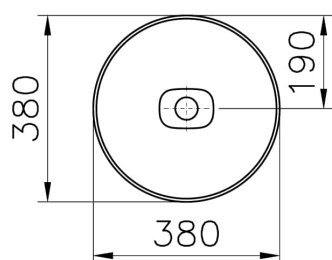

Collection: Metropole

**Caractéristiques techniques**

Couleur	Blanc mat
Designer	Équipe design de VitrA
Dimensions emballage	415 x 185 x 440
Dimensions marketing	38 x 38
Détail trop-plein	Sans trop-plein
Détail trou robinet	Sans trou de robinet
Forme design	Rond
Garantie (ans)	10
Matériau	VALUE: VitrAClean
Produit complémentaire	7543B083-1890
Série	Metropole
Série locale	Metropole

# VitrA

**Metropole vasq.rond.comp.40,bm**

Code produit: 7542B401-1398

Utilisation plan de travail

Bol ou Vasque

## Dessin technique 2A

Countertop use  
Tezgahüstü kullanım  
Aufsatzwaschtisch