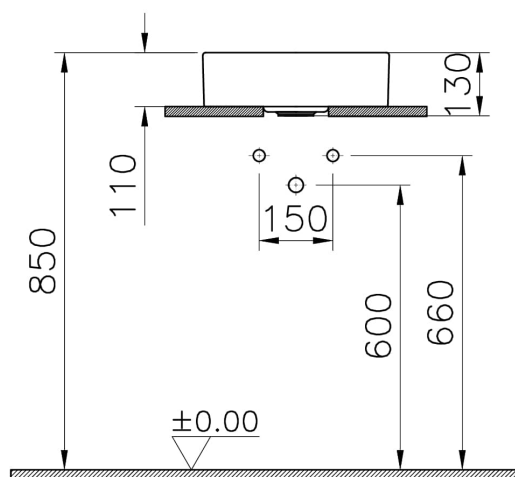

## Caractéristiques techniques

|                        |                        |
|------------------------|------------------------|
| Bonde                  | Bouchon en Céramique   |
| Couleur                | Blanc                  |
| Designer               | Équipe design de VitrA |
| Dimensions emballage   | 415 x 185 x 440        |
| Dimensions marketing   | 38 x 38                |
| Détail trop-plein      | Sans trop-plein        |
| Détail trou robinet    | Sans trou de robinet   |
| Forme design           | Rond                   |
| Garantie (ans)         | 10                     |
| Matériau               | VALUE: VitrAClean      |
| Matériau du corps      | Grès fin               |
| Produit complémentaire | 7543B083-1890          |

Siphon Siphon non inclus

Série Metropole

Série locale Metropole

Utilisation plan de travail Bol ou Vasque

**Dessin technique 2A**

Countertop use  
Tezgahüstü kullanım  
Aufsatzwaschtisch