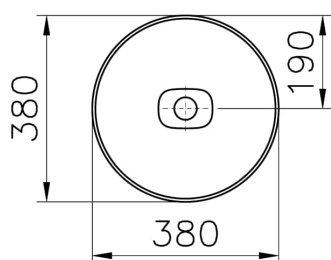

## Caractéristiques techniques

|                        |                        |
|------------------------|------------------------|
| Bonde                  | Bouchon en Céramique   |
| Couleur                | Blanc                  |
| Designer               | Équipe design de VitrA |
| Dimensions emballage   | 415 x 185 x 440        |
| Dimensions marketing   | 38 x 38                |
| Détail trop-plein      | Sans trop-plein        |
| Détail trou robinet    | Sans trou de robinet   |
| Forme design           | Rond                   |
| Garantie (ans)         | 10                     |
| Matériau               | VALUE: VitrAClean      |
| Matériau du corps      | Grès fin               |
| Produit complémentaire | 7543B083-1890          |

Siphon Siphon non inclus

Série Metropole

Série locale Metropole

Utilisation plan de travail Bol ou Vasque

**Dessin technique 2A**

Countertop use  
Tezgahüstü kullanım  
Aufsatzwaschtisch