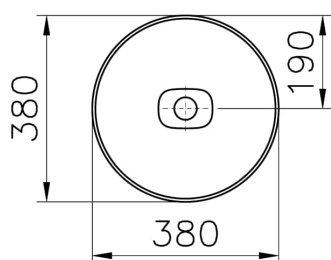

Dessin technique 2A

Countertop use
Tezgahüstü kullanım
Aufsatzwaschtisch