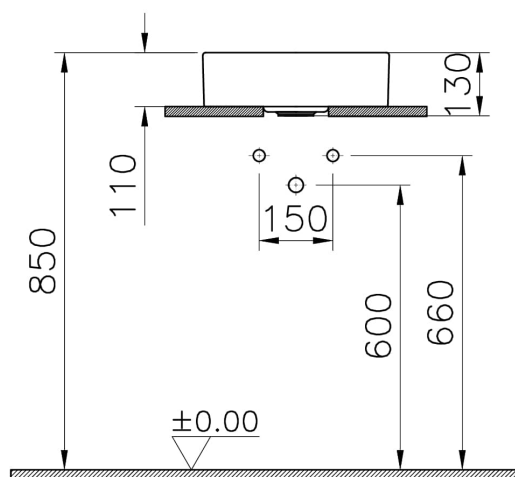

Collection: Metropole

**Caractéristiques techniques**

Bonde	Bouchon en Céramique
Couleur	Beige sable matt
Designer	Équipe design de VitrA
Dimensions emballage	415 x 185 x 440
Dimensions marketing	38 x 38
Détail trop-plein	Sans trop-plein
Détail trou robinet	Sans trou de robinet
Forme design	Rond
Garantie (ans)	10
Matériau	VALUE: VitrAClean
Matériau du corps	Grès fin
Produit complémentaire	7543B083-1890

### Dessin technique 2A

Countertop use  
Tezgahüstü kullanım  
Aufsatzwaschtisch