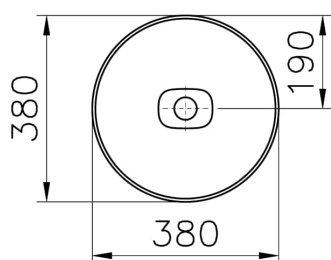

Collection: Metropole

**Caractéristiques techniques**

Couleur	Gris pierre mat
Designer	Équipe design de VitrA
Dimensions emballage	415 x 185 x 440
Dimensions marketing	38 x 38
Détail trop-plein	Sans trop-plein
Détail trou robinet	Sans trou de robinet
Forme design	Rond
Garantie (ans)	10
Matériau	VALUE: VitrAClean
Produit complémentaire	7543B083-1890
Série	Metropole
Série locale	Metropole

# VitrA

**Metropole vasq.rond.comp.40,gm**

Code produit: 7542B476-1398

Utilisation plan de travail

Bol ou Vasque

## Dessin technique 2A

Countertop use  
Tezgahüstü kullanım  
Aufsatzwaschtisch