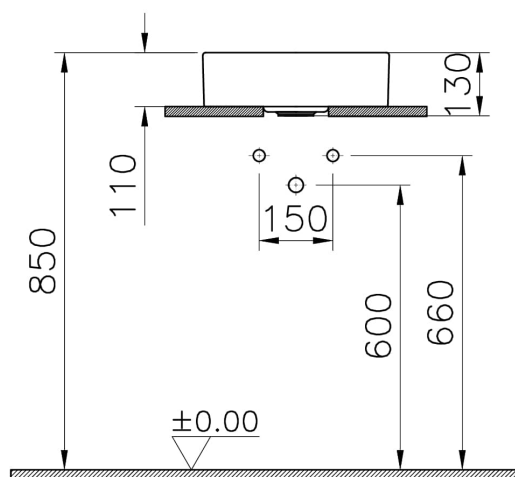

Collection: Metropole

**Caractéristiques techniques**

Couleur	Gris pierre mat
Designer	Équipe design de VitrA
Dimensions emballage	415 x 185 x 440
Dimensions marketing	38 x 38
Détail trop-plein	Sans trop-plein
Détail trou robinet	Sans trou de robinet
Forme design	Rond
Garantie (ans)	10
Matériau	VALUE: VitrAClean
Produit complémentaire	7543B083-1890
Série	Metropole
Série locale	Metropole

# VitrA

**Metropole vasq.rond.comp.40,gm**

Code produit: 7542B476-1398

Utilisation plan de travail

Bol ou Vasque

## Dessin technique 2A

Countertop use  
Tezgahüstü kullanım  
Aufsatzwaschtisch