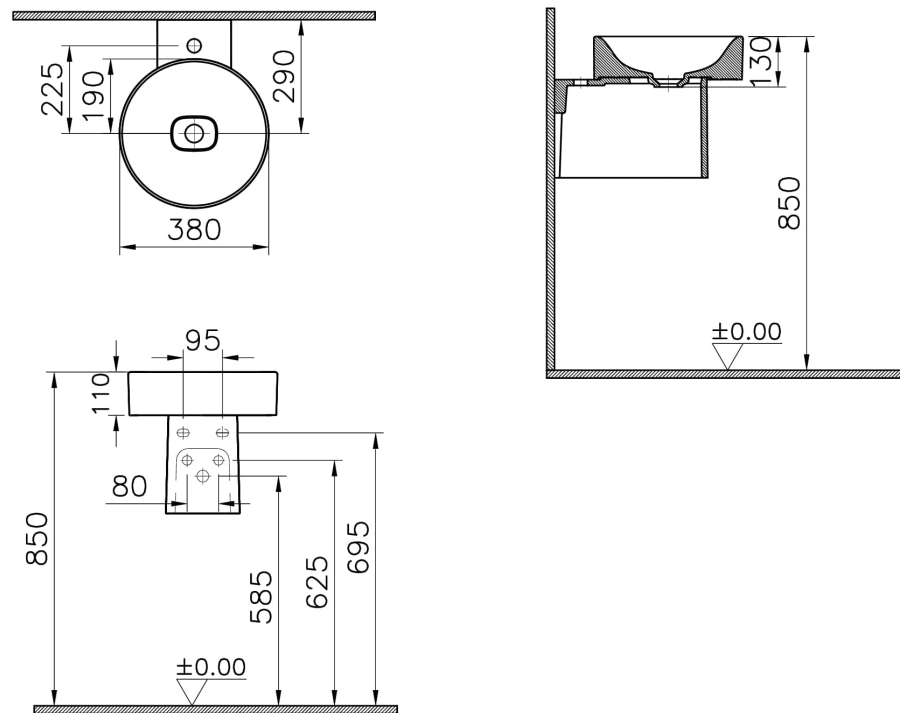

Collection: Metropole

Caractéristiques techniques

Couleur	Blanc mat
Designer	Équipe design de VitrA
Dimensions emballage	420 x 210 x 320
Garantie (ans)	10
Matériau	VALUE: Hygiene
Matériau du corps	Grès fin
Produit complémentaire	7542B403-1398
Série	Metropole
Série locale	Metropole

Dessin technique 2A

- Angle valves should be used without rosettes.
- Ara musluklar rozetsiz olarak kullanılmalıdır.
- Eckventile ohne rosetten verwenden