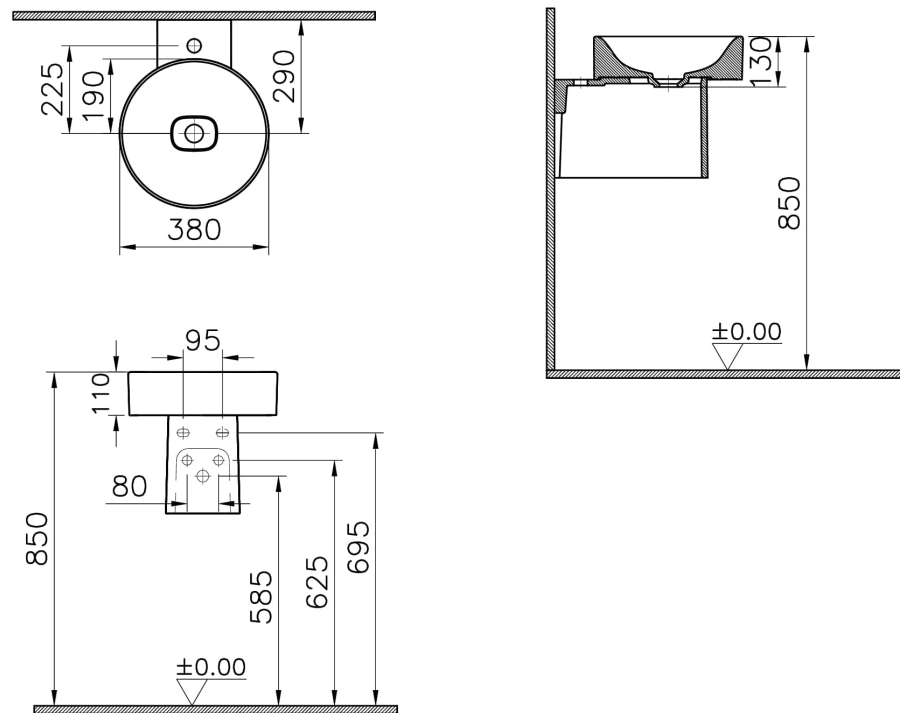

Collection: Metropole

**Caractéristiques techniques**

Couleur	Blanc
Designer	Équipe design de VitrA
Dimensions emballage	420 x 210 x 320
Garantie (ans)	10
Matériau	VALUE: Hygiene
Matériau du corps	VC- Porcelaine Vitreuse
Produit complémentaire	7542B403-1398
Série	Metropole
Série locale	Metropole

### Dessin technique 2A

- Angle valves should be used without rosettes.
- Ara musluklar rozetsiz olarak kullanılmalıdır.
- Eckventile ohne rosetten verwenden