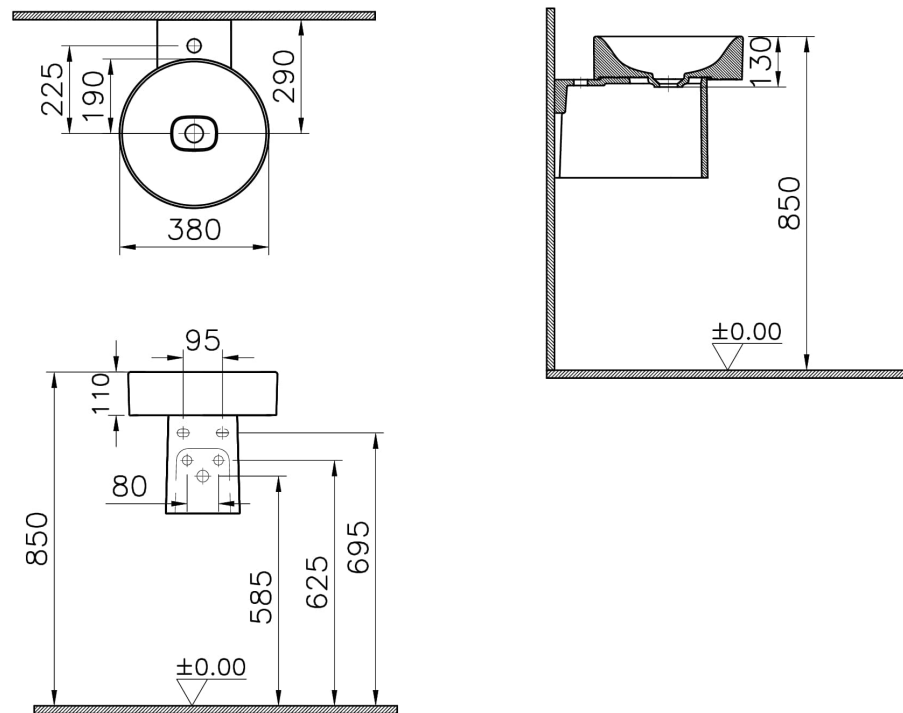

Collection: Metropole

Caractéristiques techniques

Certificats	CE UKCA
Couleur	Gris pierre mat
Designer	Équipe design de VitrA
Dimensions emballage	420 x 210 x 320
Garantie (ans)	10
Matériau	VALUE: Hygiene
Matériau du corps	Grès fin
Produit complémentaire	7542B403-1398
Série	Metropole
Série locale	Metropole

Dessin technique 2A

- Angle valves should be used without rosettes.
- Ara musluklar rozetsiz olarak kullanılmalıdır.
- Eckventile ohne rosetten verwenden