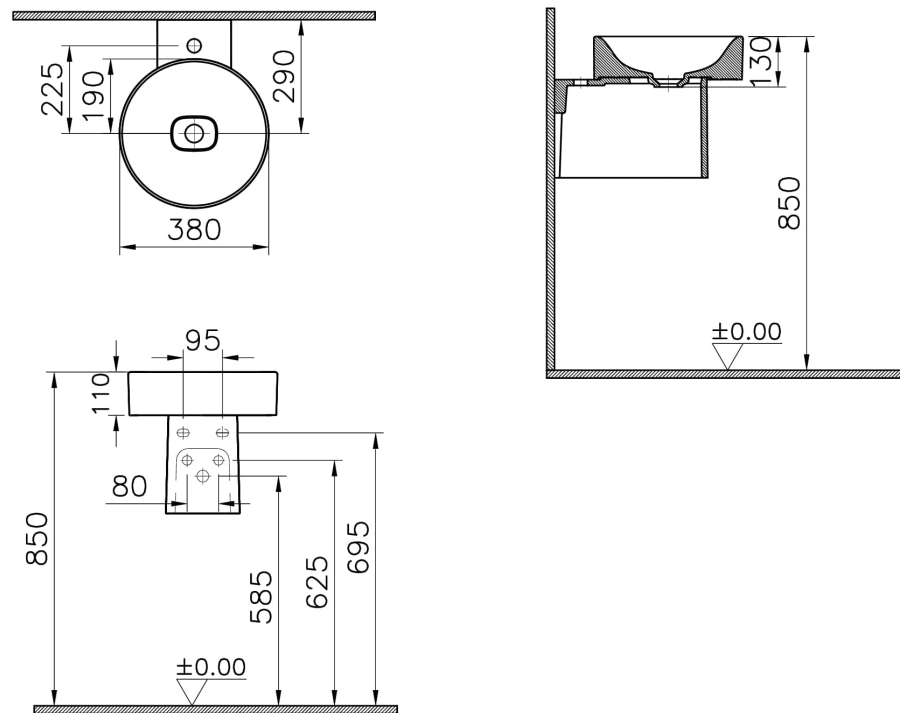

Collection: Metropole

Caractéristiques techniques

Couleur	Noir mat
Designer	Équipe design de VitrA
Dimensions emballage	420 x 210 x 320
Garantie (ans)	10
Matériau	VALUE: Hygiene
Matériau du corps	Grès fin
Produit complémentaire	7542B403-1398
Série	Metropole
Série locale	Metropole

Dessin technique 2A

- Angle valves should be used without rosettes.
- Ara musluklar rozetsiz olarak kullanılmalıdır.
- Eckventile ohne rosetten verwenden