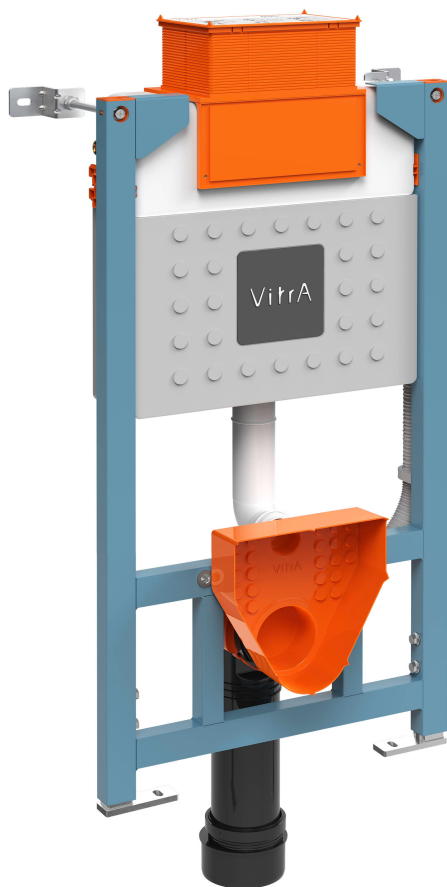

# VitrA

**Bâti-supports V-Fix Easy Bâti-support 98 cm**

Code produit: 761-5825-01

Collection: VUni

## Caractéristiques techniques

Couleur

Série

VUni