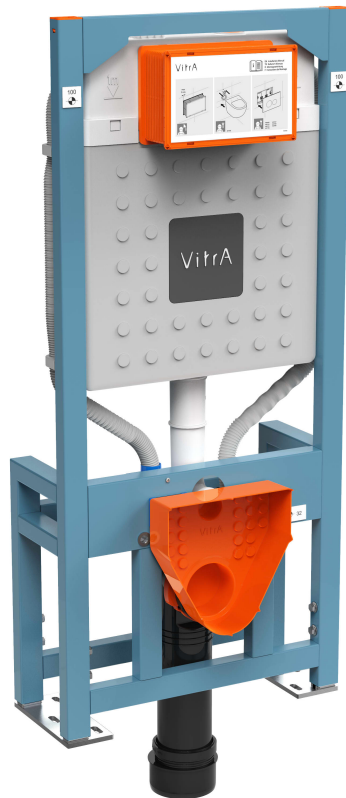

# VitrA

**Bâti-supports V-Fix Easy Bâti-support 112 cm**

Code produit: 762-4802-01

Collection: