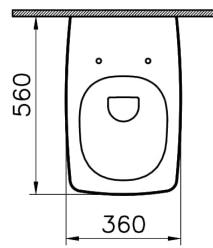

Collection:

Caractéristiques techniques

Bord	Rim-ex
Certificats	LGA NF
Couleur	Blanc
Designer	Noa
Dimensions emballage	430 x 390 x 605
Dimensions marketing	56
Détail installation	Fixation cachée
Fonction bidet	Sans tuyau pour bidet
Forme design	Carré
Forme intérieure	Profond
Garantie (ans)	Ceramic: 10 / Complementary: 2
Hauteur WC du sol	400 mm

Matériau	VALUE: Hygiene
Matériau du corps	VC- Porcelaine Vitreuse
Récompenses	Good Design
Série locale	Metropole

Dessin technique 2A

*Duvar kalınlığına göre ilave boru gerekebilir
 *Additional pipe may be required as to wall thickness