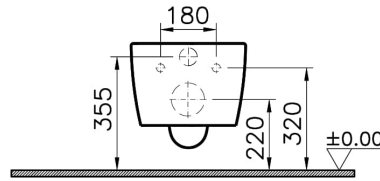

Collection:

Caractéristiques techniques

Bord	Rim-ex
Certificats	LGA NF
Couleur	Blanc
Designer	Noa
Dimensions emballage	430 x 390 x 605
Dimensions marketing	56
Détail installation	Fixation cachée
Fonction bidet	Sans tuyau pour bidet
Forme design	Carré
Forme intérieure	Profond
Garantie (ans)	Ceramic: 10 / Complementary: 2
Hauteur WC du sol	400 mm

Matériau	VALUE: Hygiene
Matériau du corps	VC- Porcelaine Vitreuse
Récompenses	Good Design
Série locale	Metropole

Dessin technique 2A

*Duvar kalınlığına göre ilave boru gerekebilir
 *Additional pipe may be required as to wall thickness